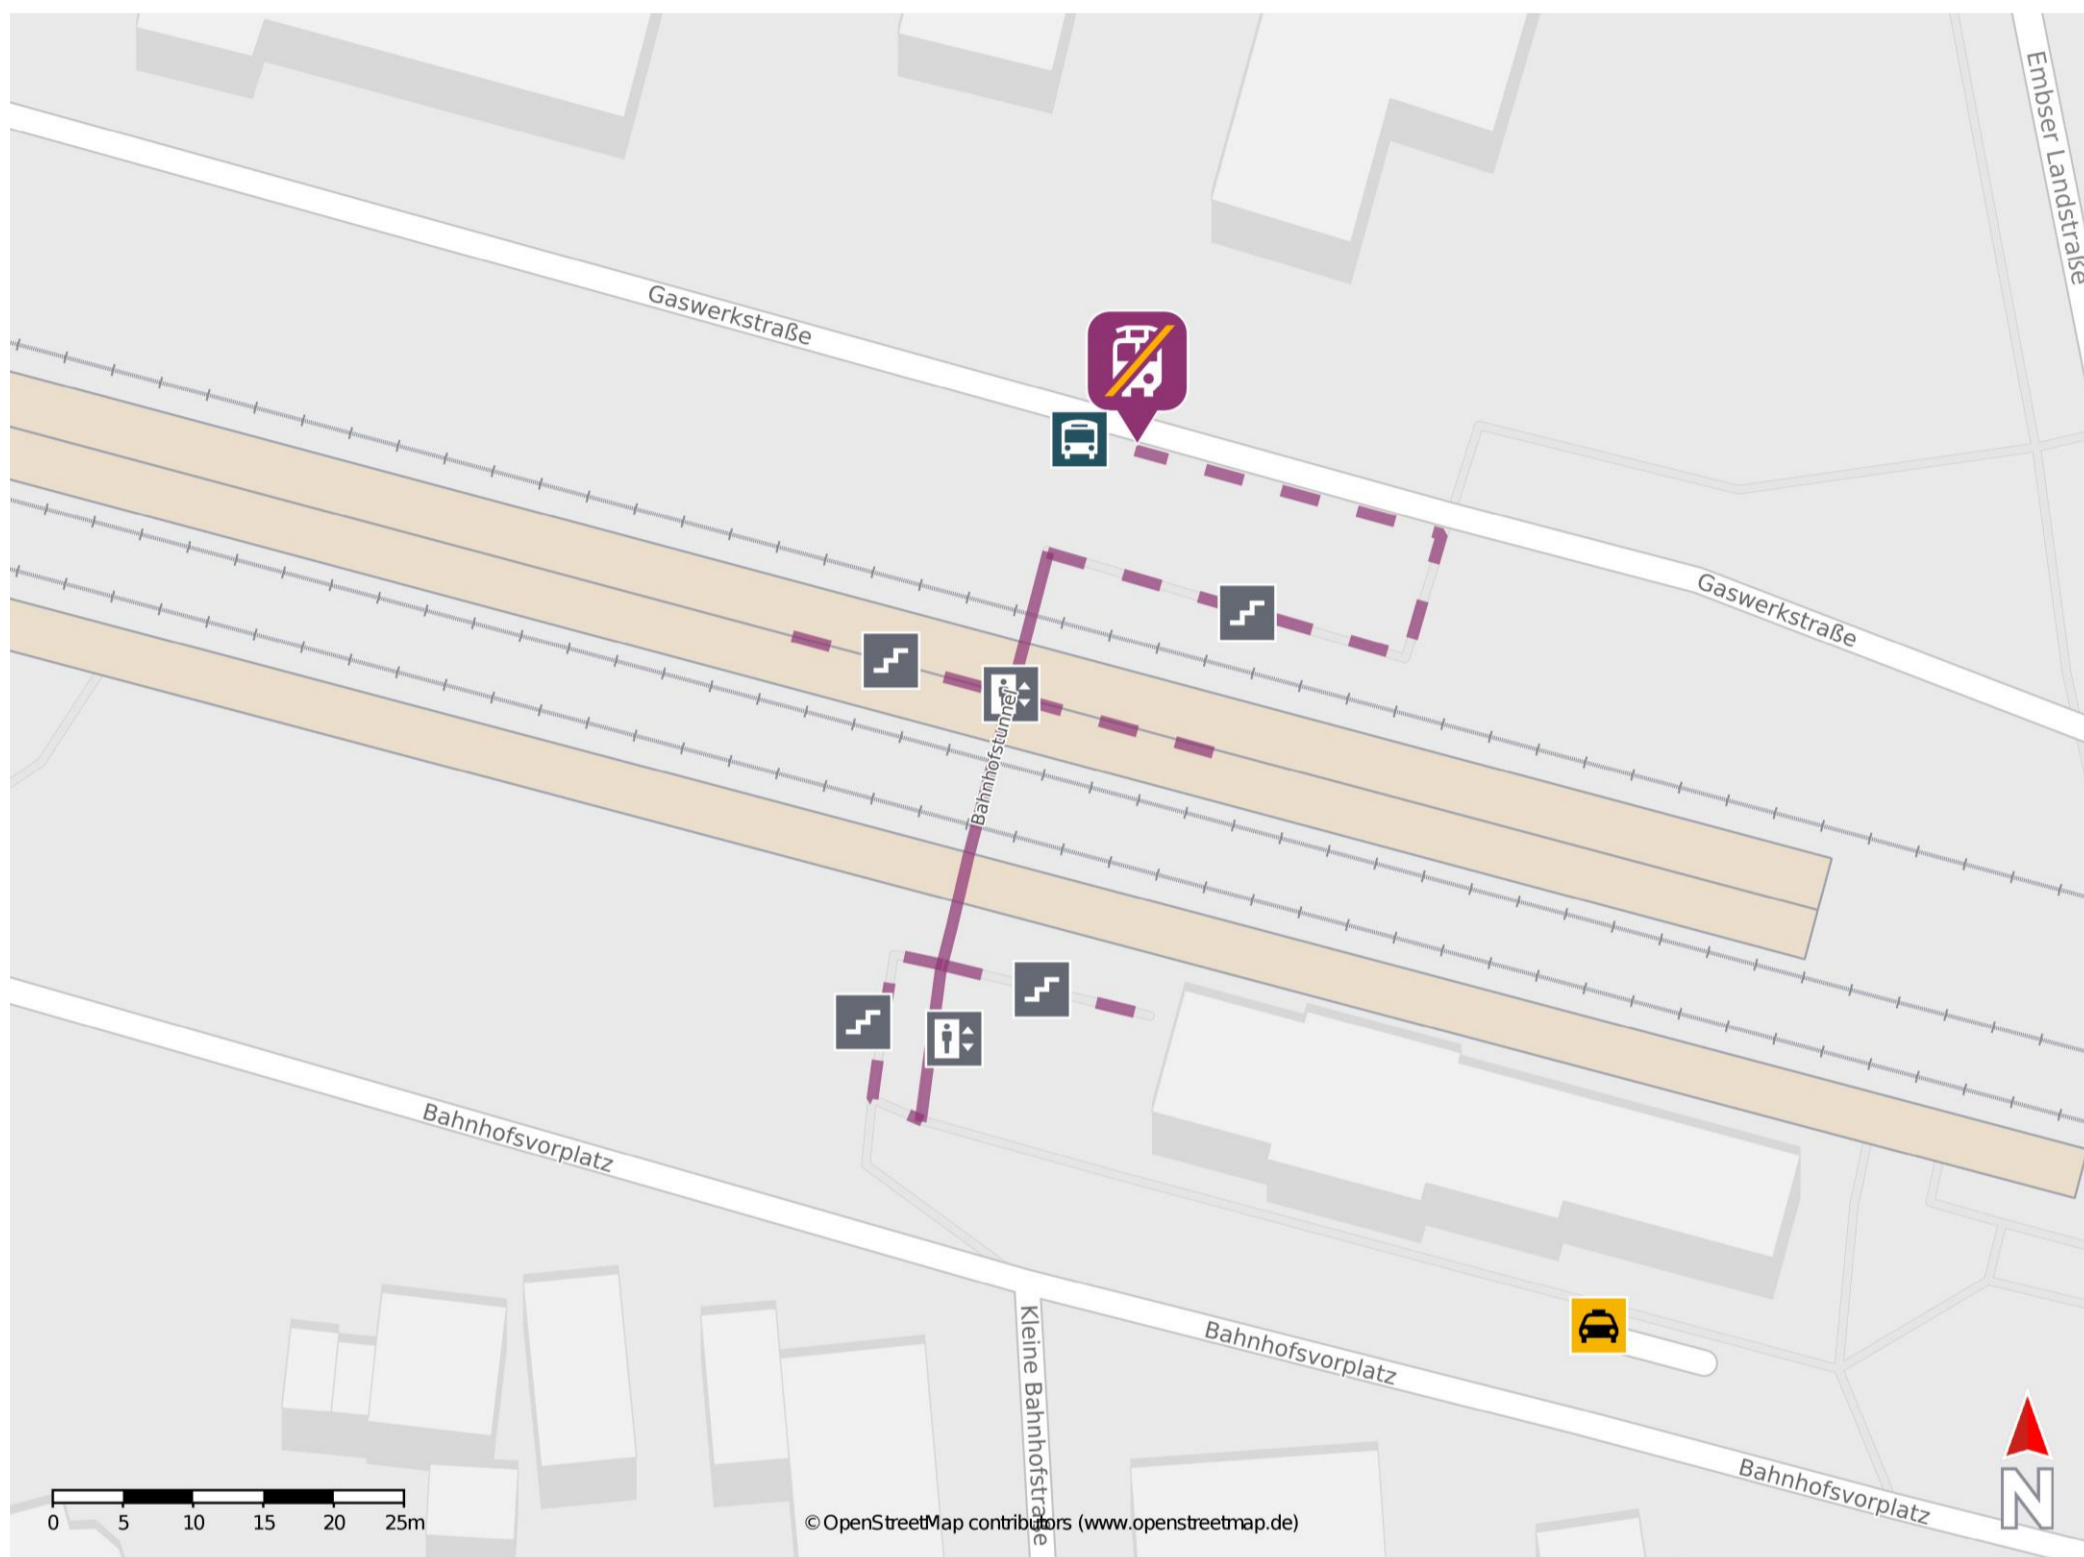

### Wegbeschreibung Schienenersatzverkehr \*

Verlassen Sie den Bahnsteig durch die Unterführung und orientieren Sie sich zur Gaswerkstraße. Die Ersatzhaltestelle an der Bushaltestelle Bahnhof Achim Nord befindet sich an der Gaswerkstraße unweit der Treppenanlage.

\* Fahrradmitnahme im Schienenersatzverkehr nur begrenzt möglich.  
Im QR Code sind die Koordinaten der Ersatzhaltestelle hinterlegt.

— barrierefrei  
- - nicht barrierefrei