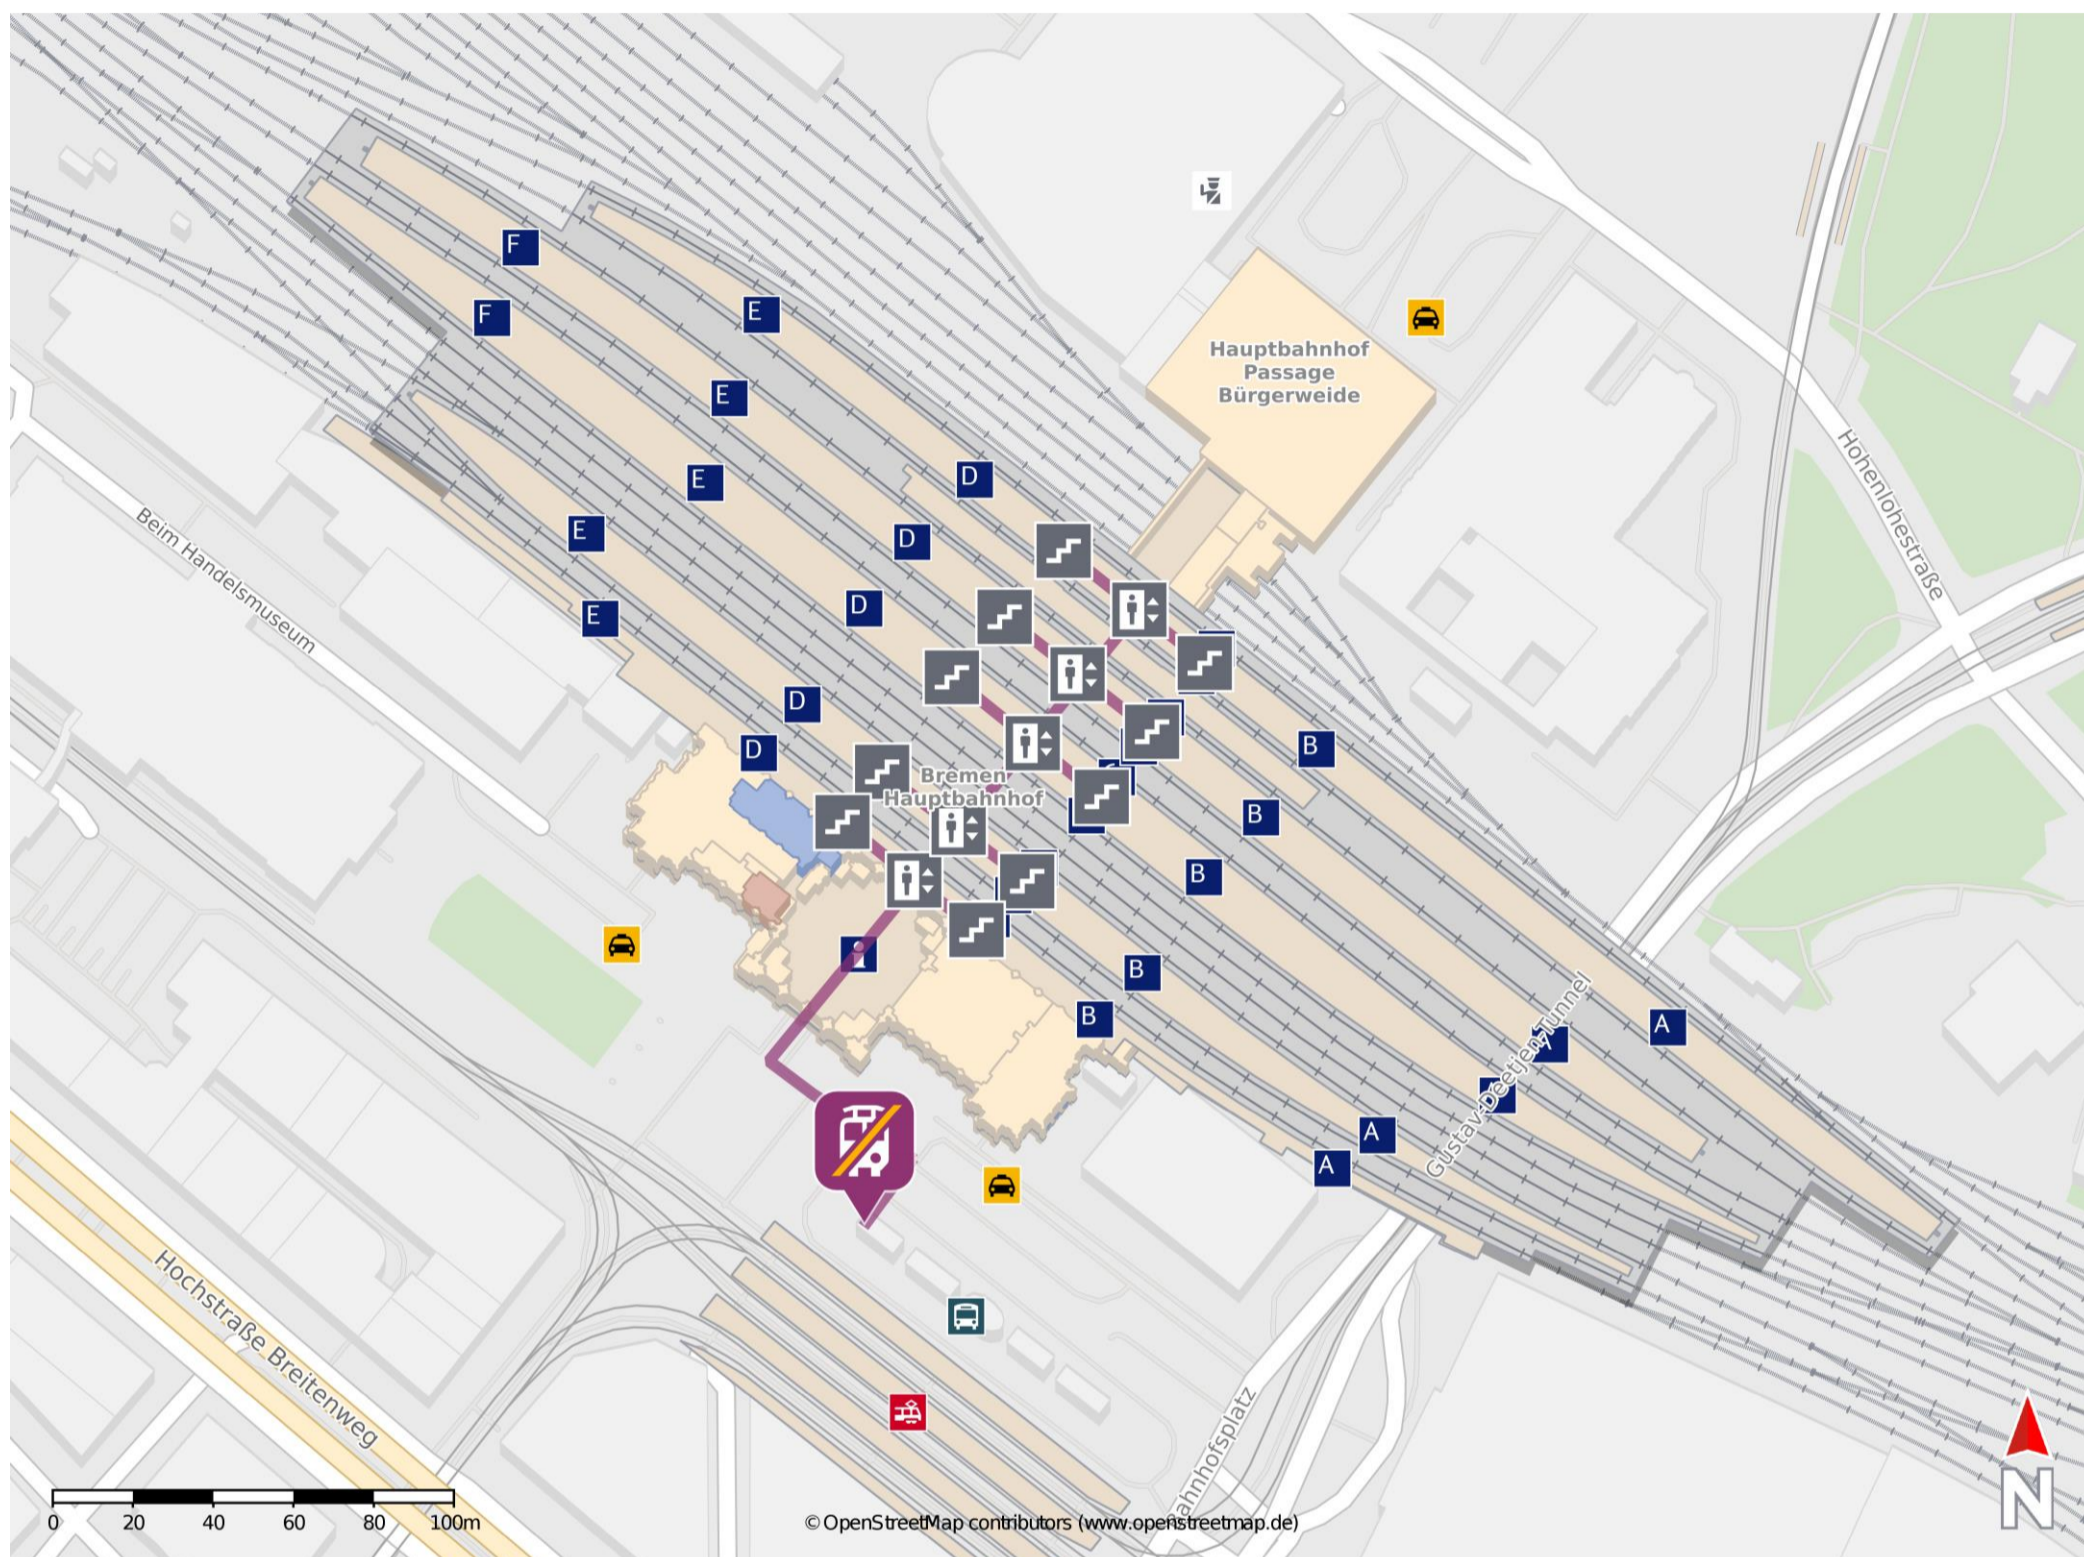

## Bremen Hbf

### Wegbeschreibung Schienenersatzverkehr \*

Verlassen Sie den Bahnsteig durch die Unterführung und begeben Sie sich vor das Bahnhofsgebäude. Die Ersatzhaltestelle befindet sich an der Bushaltestelle ZOB, Bussteig 5 vor dem Bahnhofsgebäude.

\* Fahrradmitnahme im Schienenersatzverkehr nur begrenzt möglich.  
Im QR Code sind die Koordinaten der Ersatzhaltestelle hinterlegt.

— barrierefrei  
- nicht barrierefrei