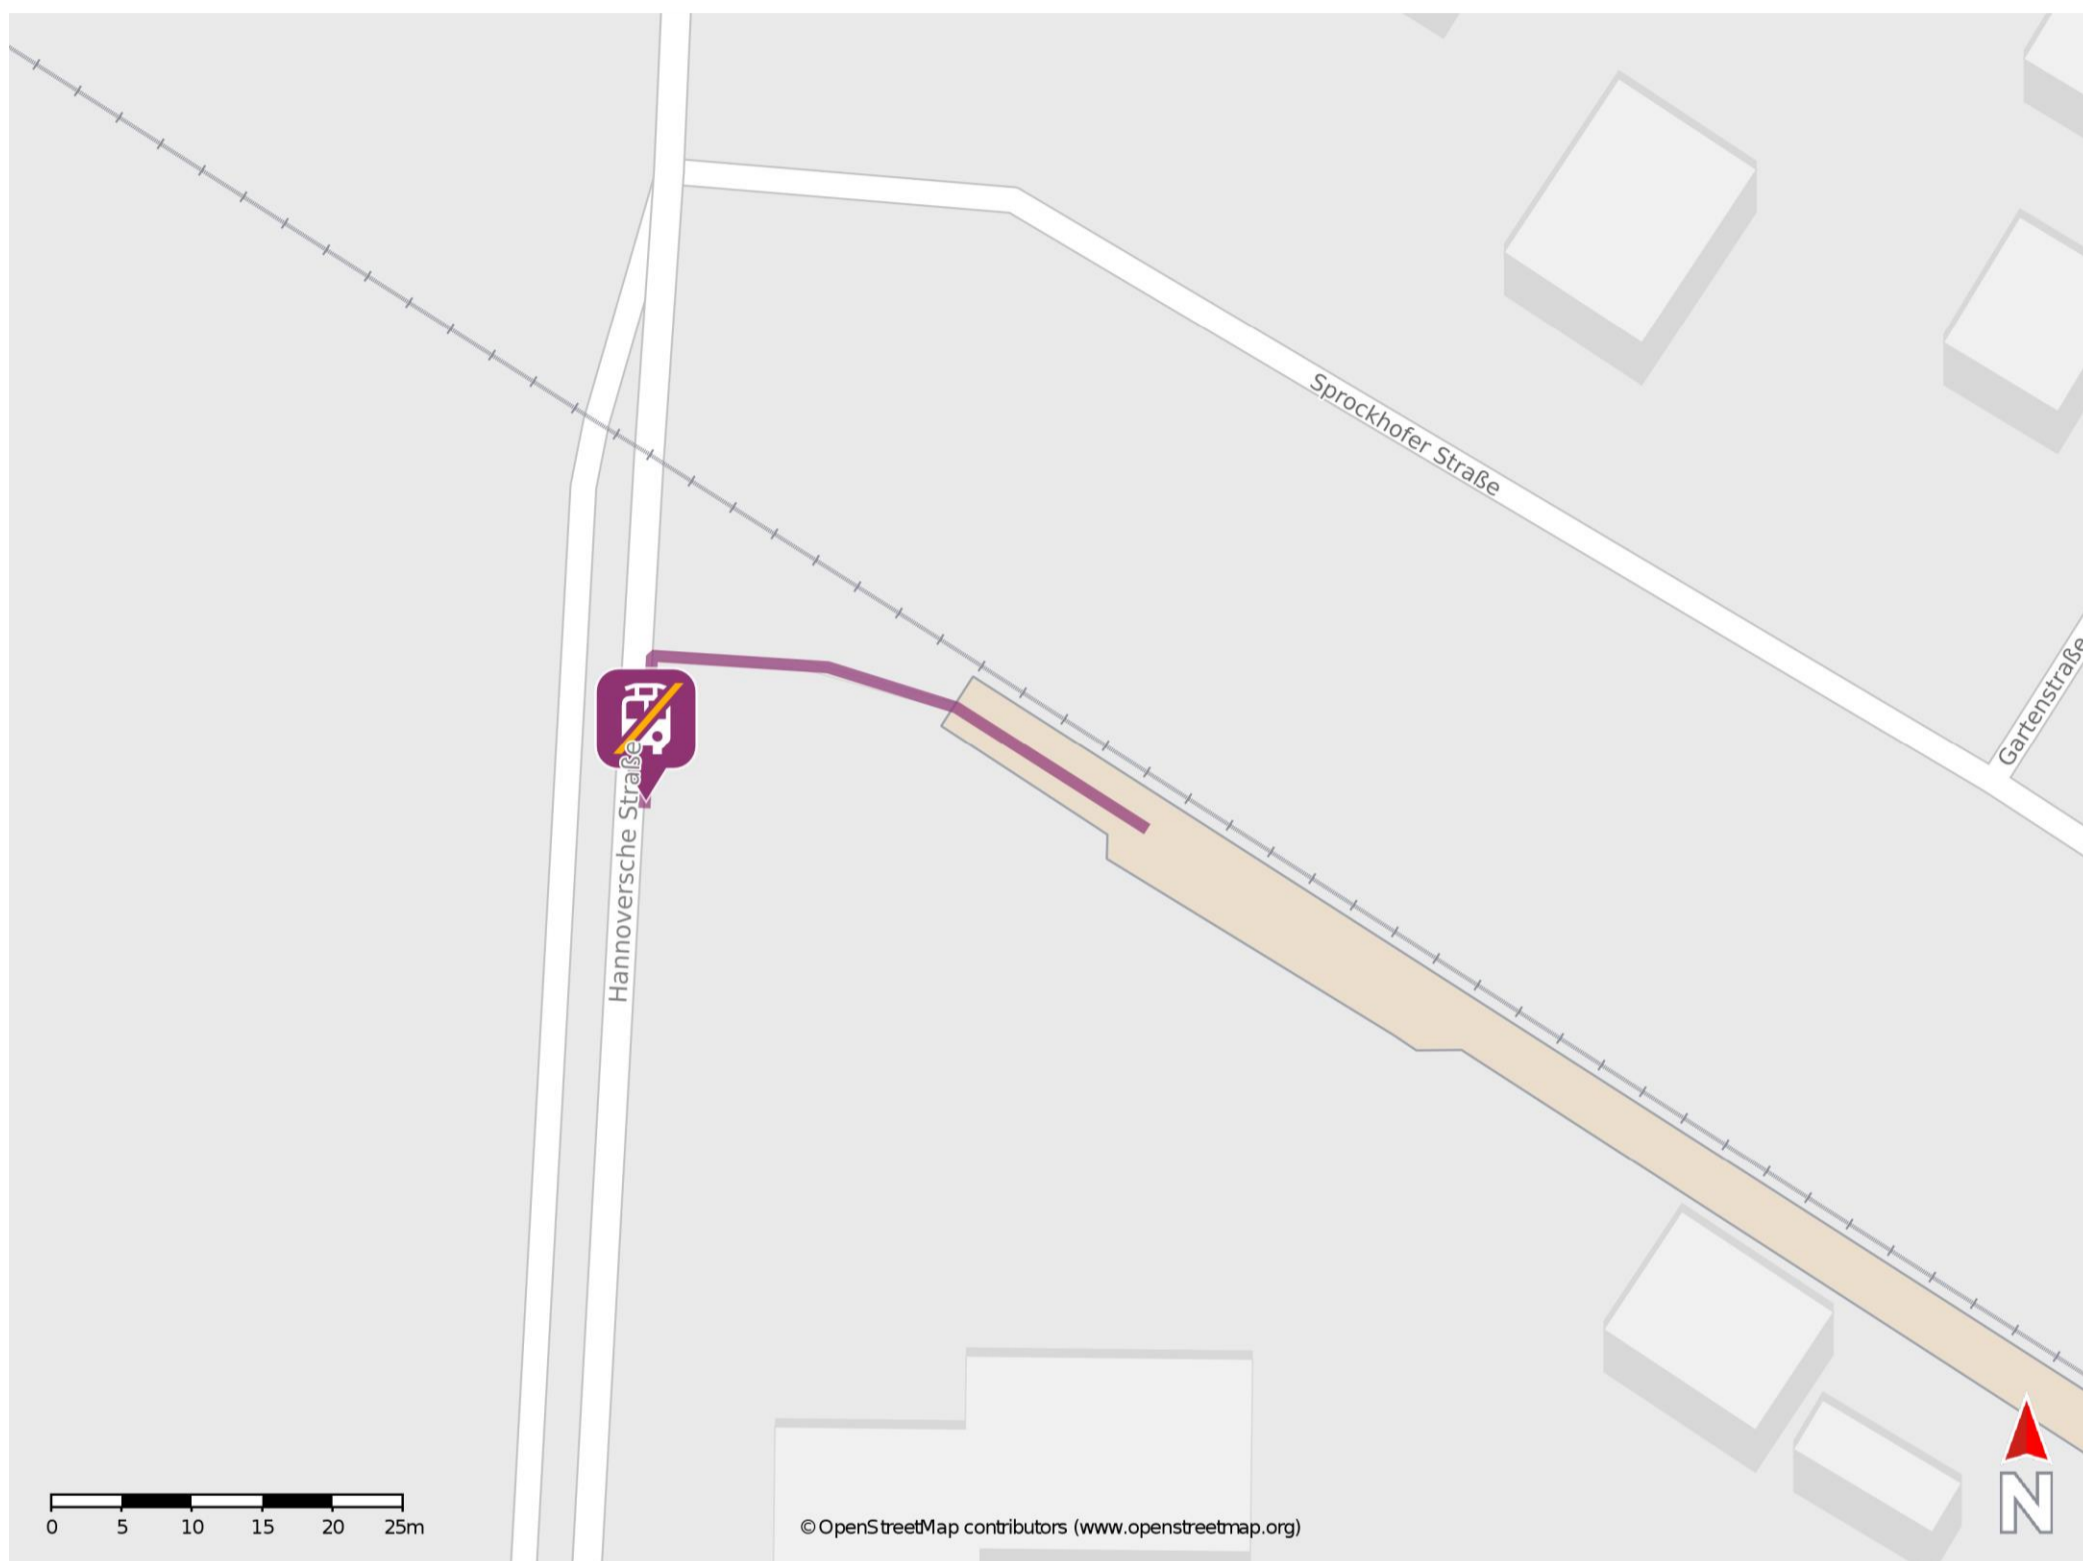

Umgebungsplan

Lindwedel

Wegbeschreibung Schienenersatzverkehr *

Verlassen Sie den Bahnsteig und begeben Sie sich an die Hannoversche Straße. Die Ersatzhaltestelle befindet sich in unmittelbarer Nähe.

*Fahrradmitnahme im Schienenersatzverkehr nur begrenzt, teilweise gar nicht möglich. Bitte informieren Sie sich bei dem von Ihnen genutzten Eisenbahnverkehrsunternehmen. Im QR Code sind die Koordinaten der Ersatzhaltestelle hinterlegt.

— barrierefrei
— nicht barrierefrei