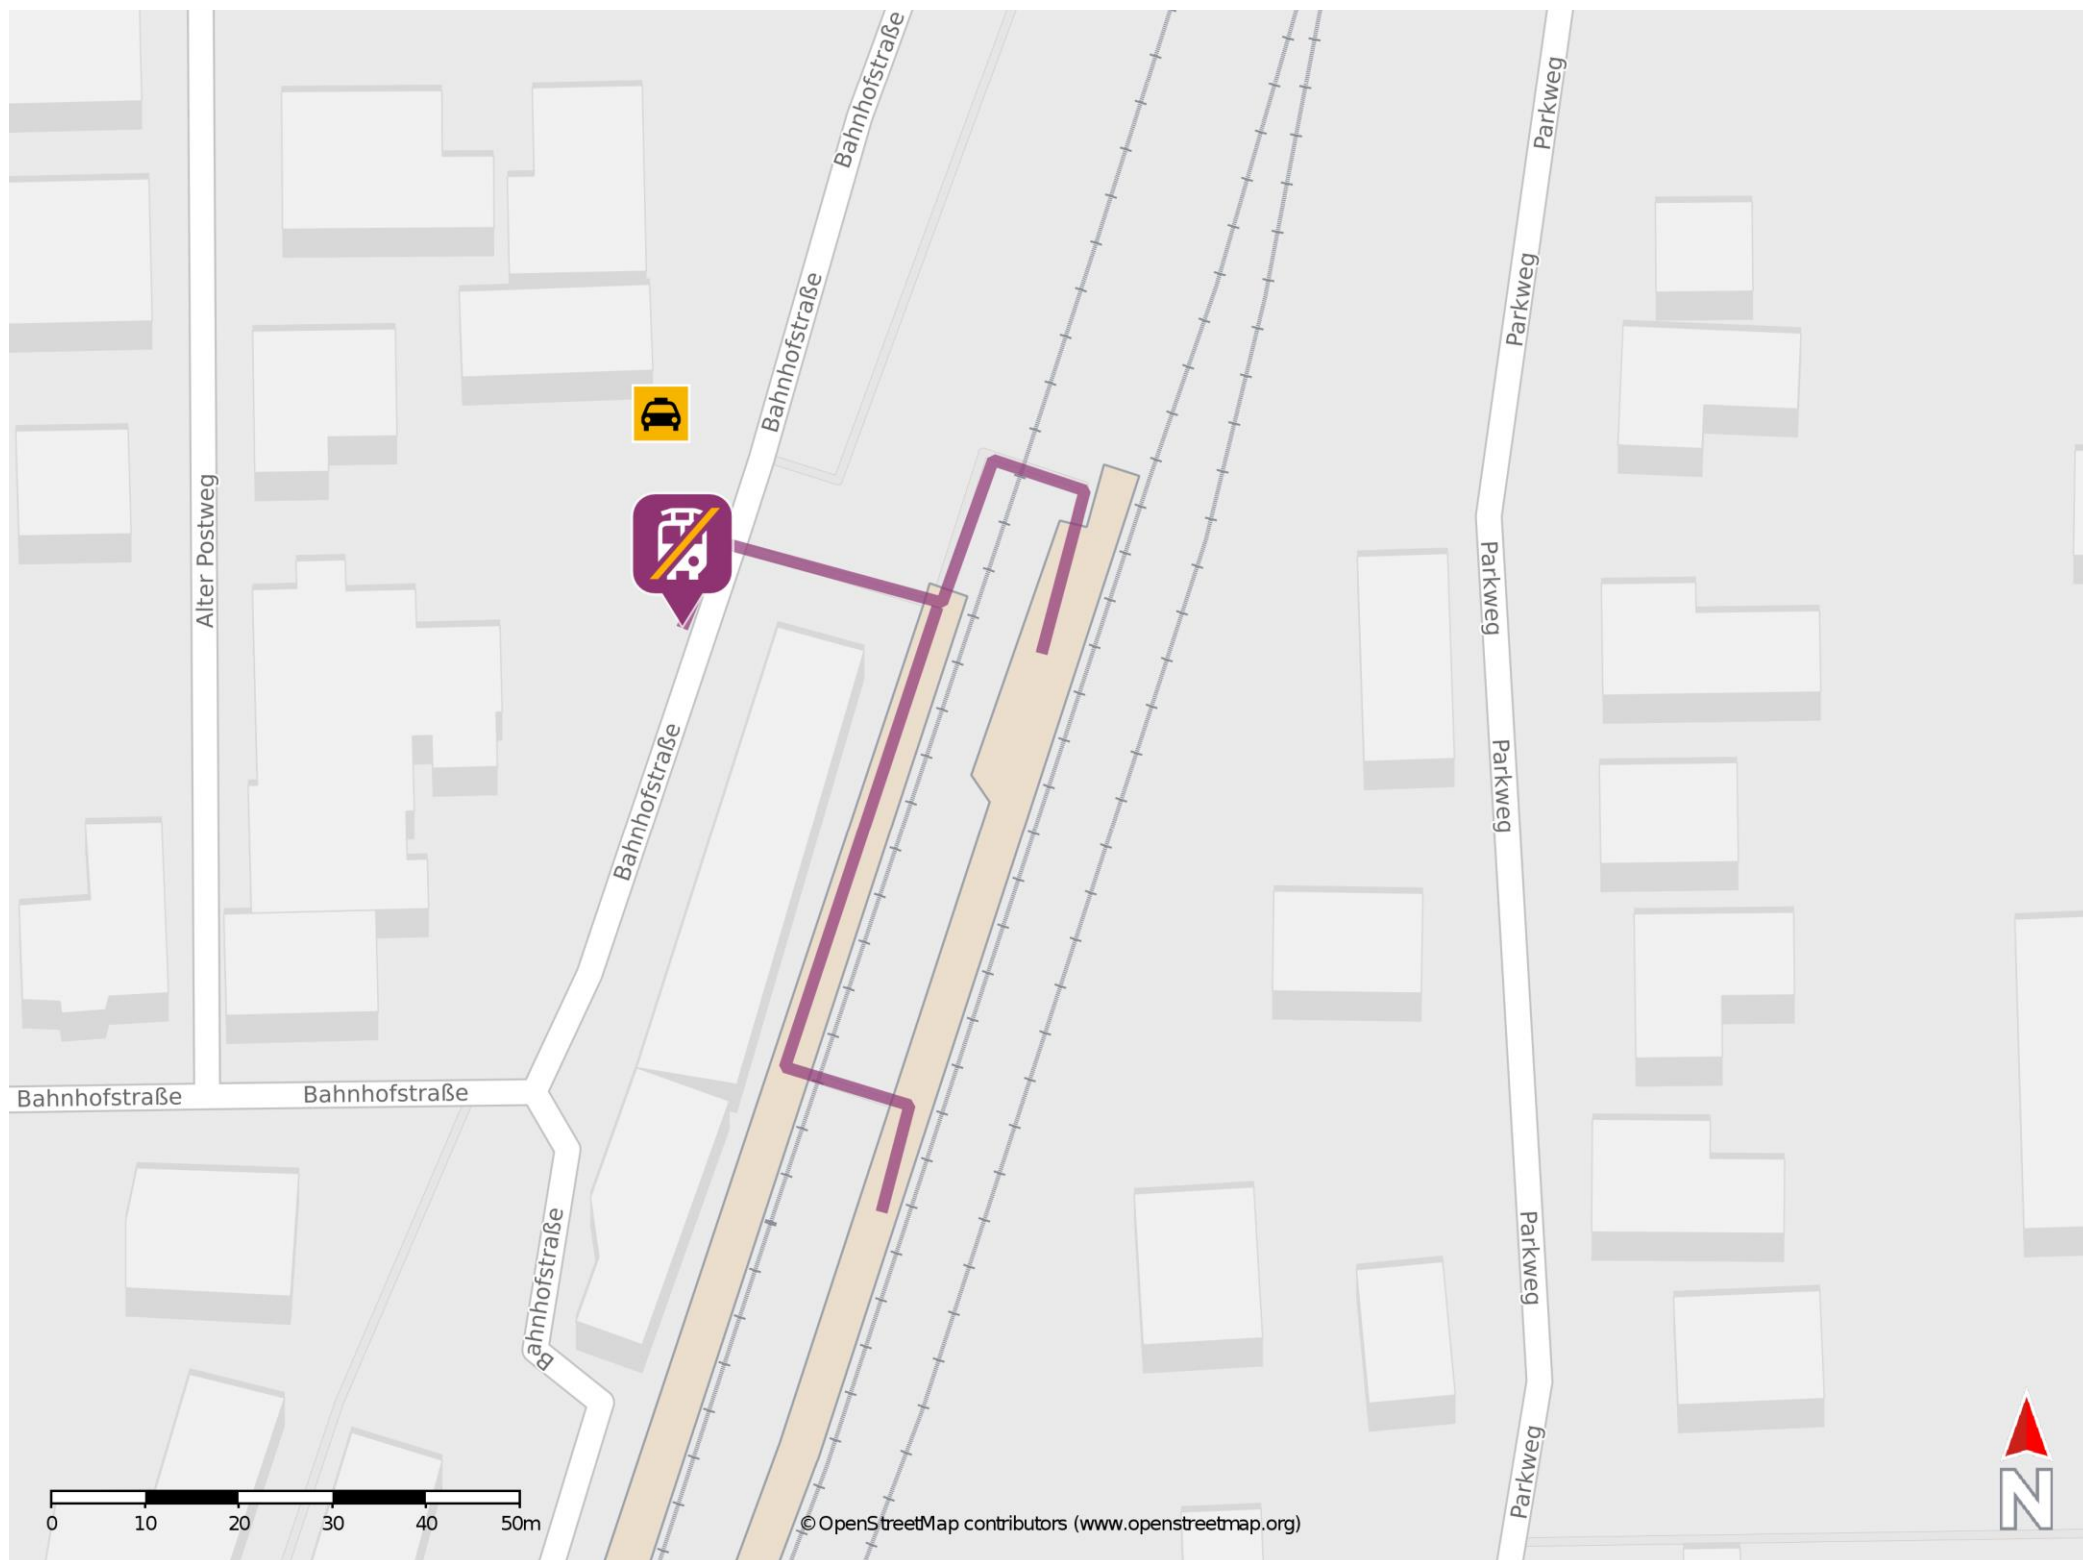

Umgebungsplan

Schwarmstedt

Wegbeschreibung Schienenersatzverkehr *

Verlassen Sie den Bahnsteig und begeben Sie sich vor das Bahnhofsgebäude. Die Ersatzhaltestelle befindet sich auf der gegenüberliegenden Straßenseite an der Bushaltestelle Bahnhof.

*Fahrradmitnahme im Schienenersatzverkehr nur begrenzt, teilweise gar nicht möglich. Bitte informieren Sie sich bei dem von Ihnen genutzten Eisenbahnverkehrsunternehmen. Im QR Code sind die Koordinaten der Ersatzhaltestelle hinterlegt.