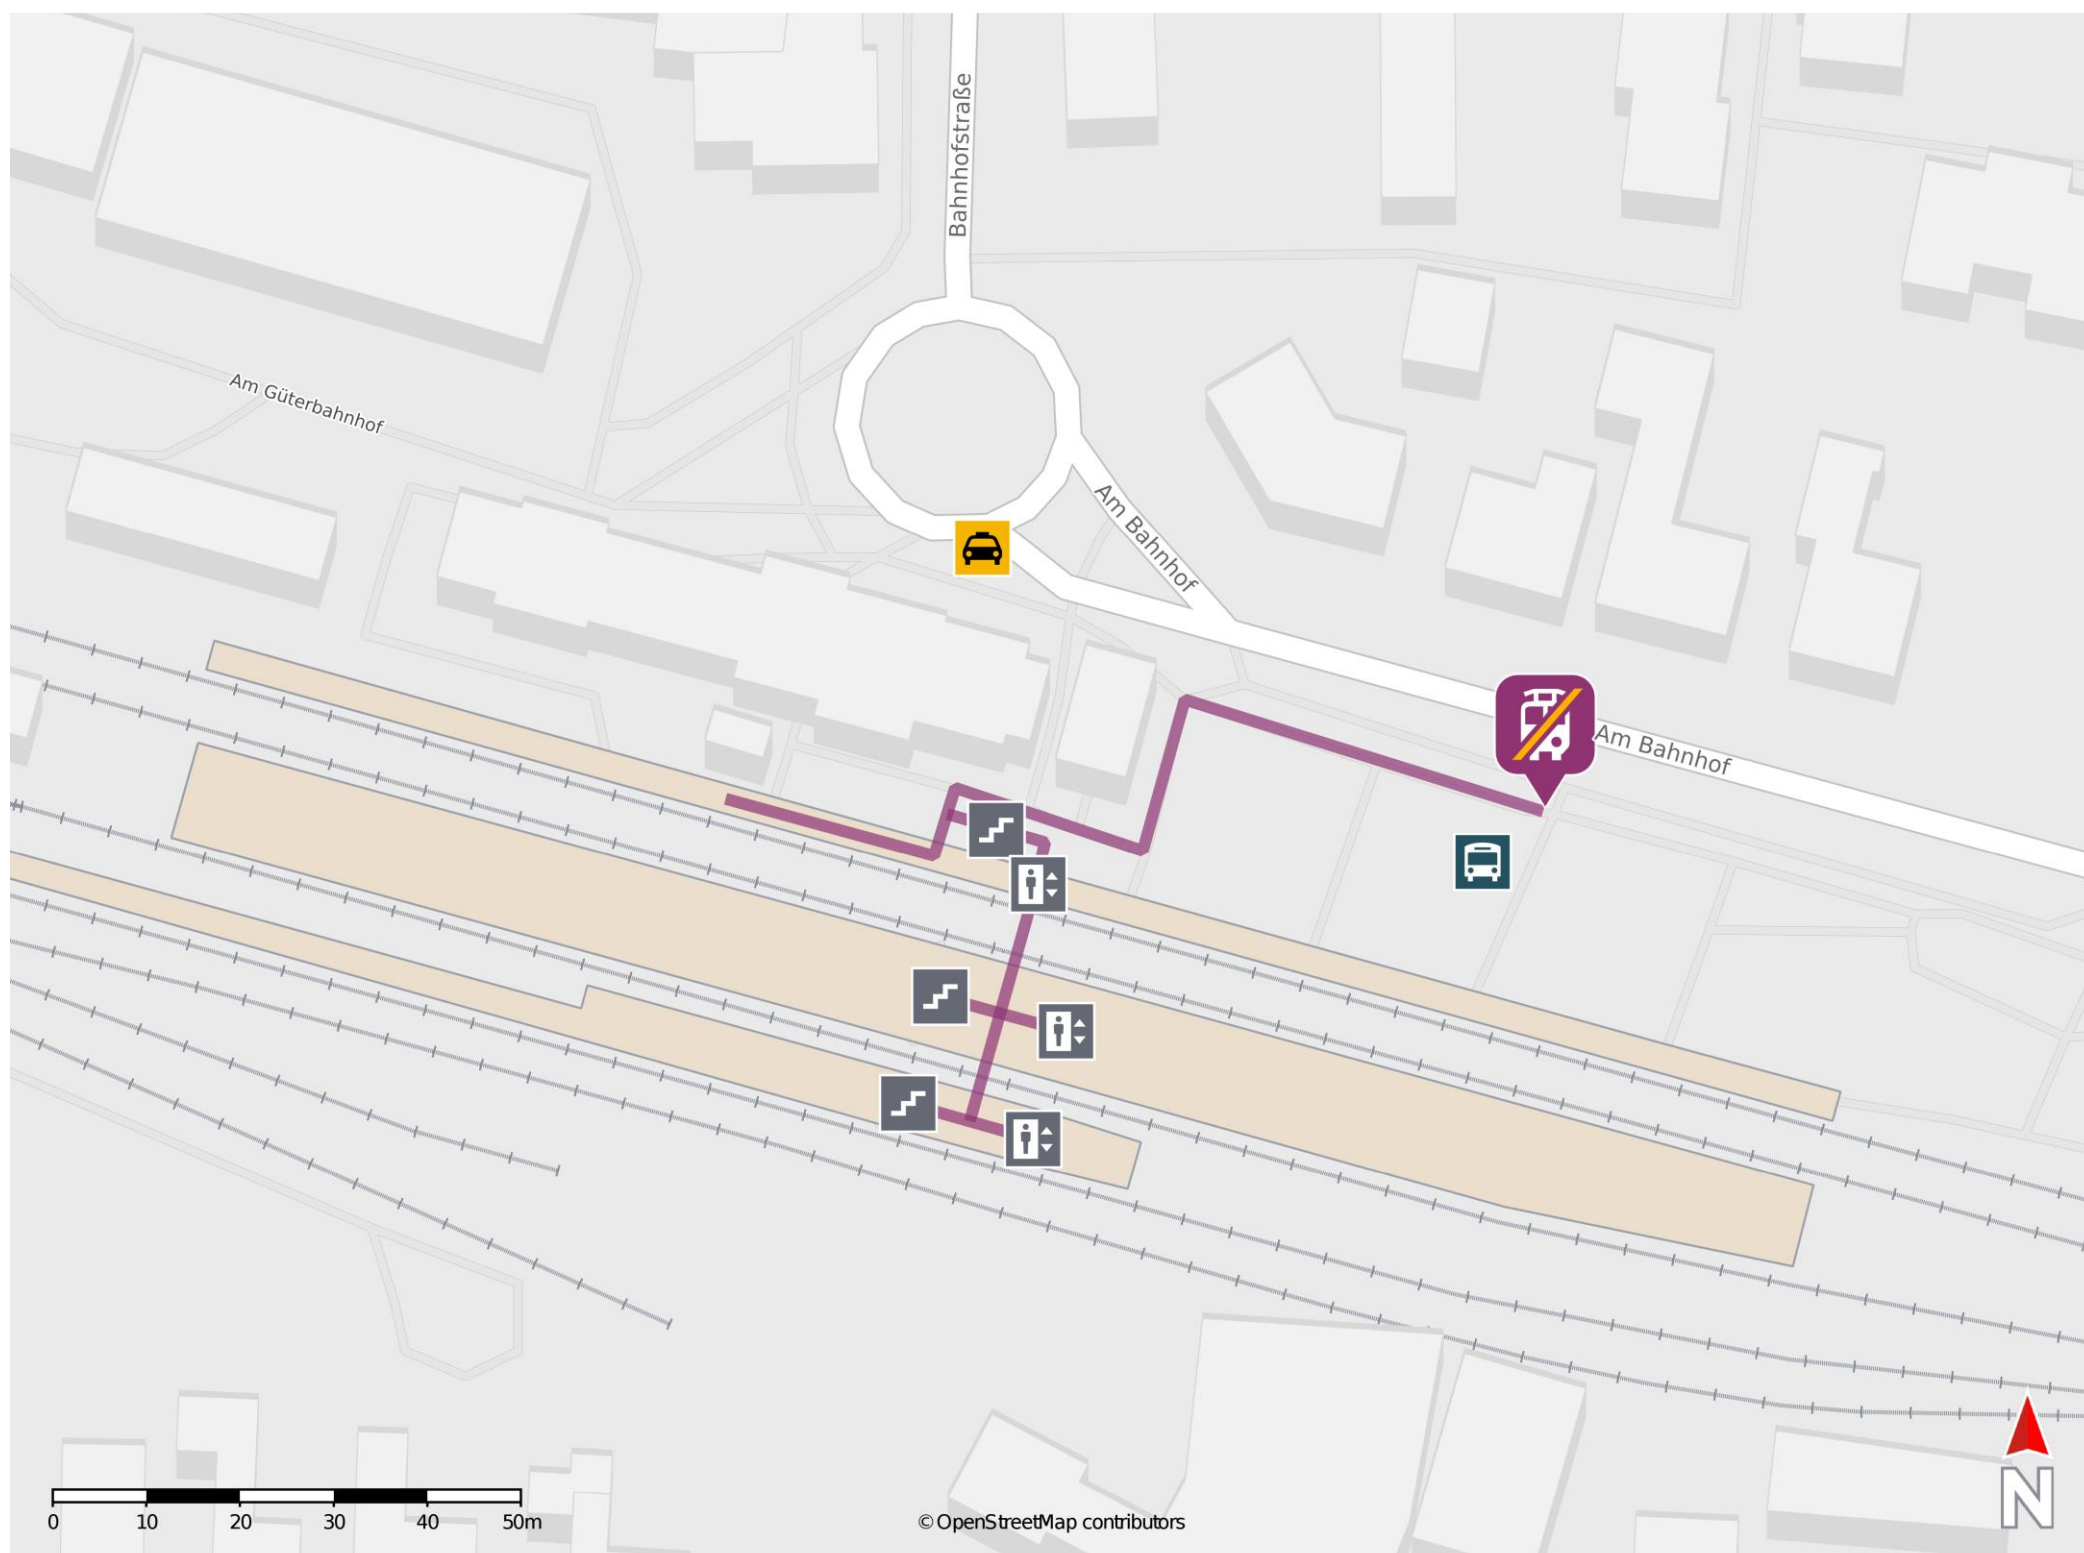

Soltau (Han)

Wegbeschreibung Schienenersatzverkehr *

Verlassen Sie den Bahnsteig, ggf. durch die Unterführung, und begeben Sie sich zum Bahnhofsvorplatz. Die Ersatzhaltestelle befindet sich am Busbahnhof neben dem Bahnhofsgebäude.

* Fahrradmitnahme im Schienenersatzverkehr nur begrenzt möglich.
Im QR Code sind die Koordinaten der Ersatzhaltestelle hinterlegt.

— barrierefrei
- nicht barrierefrei