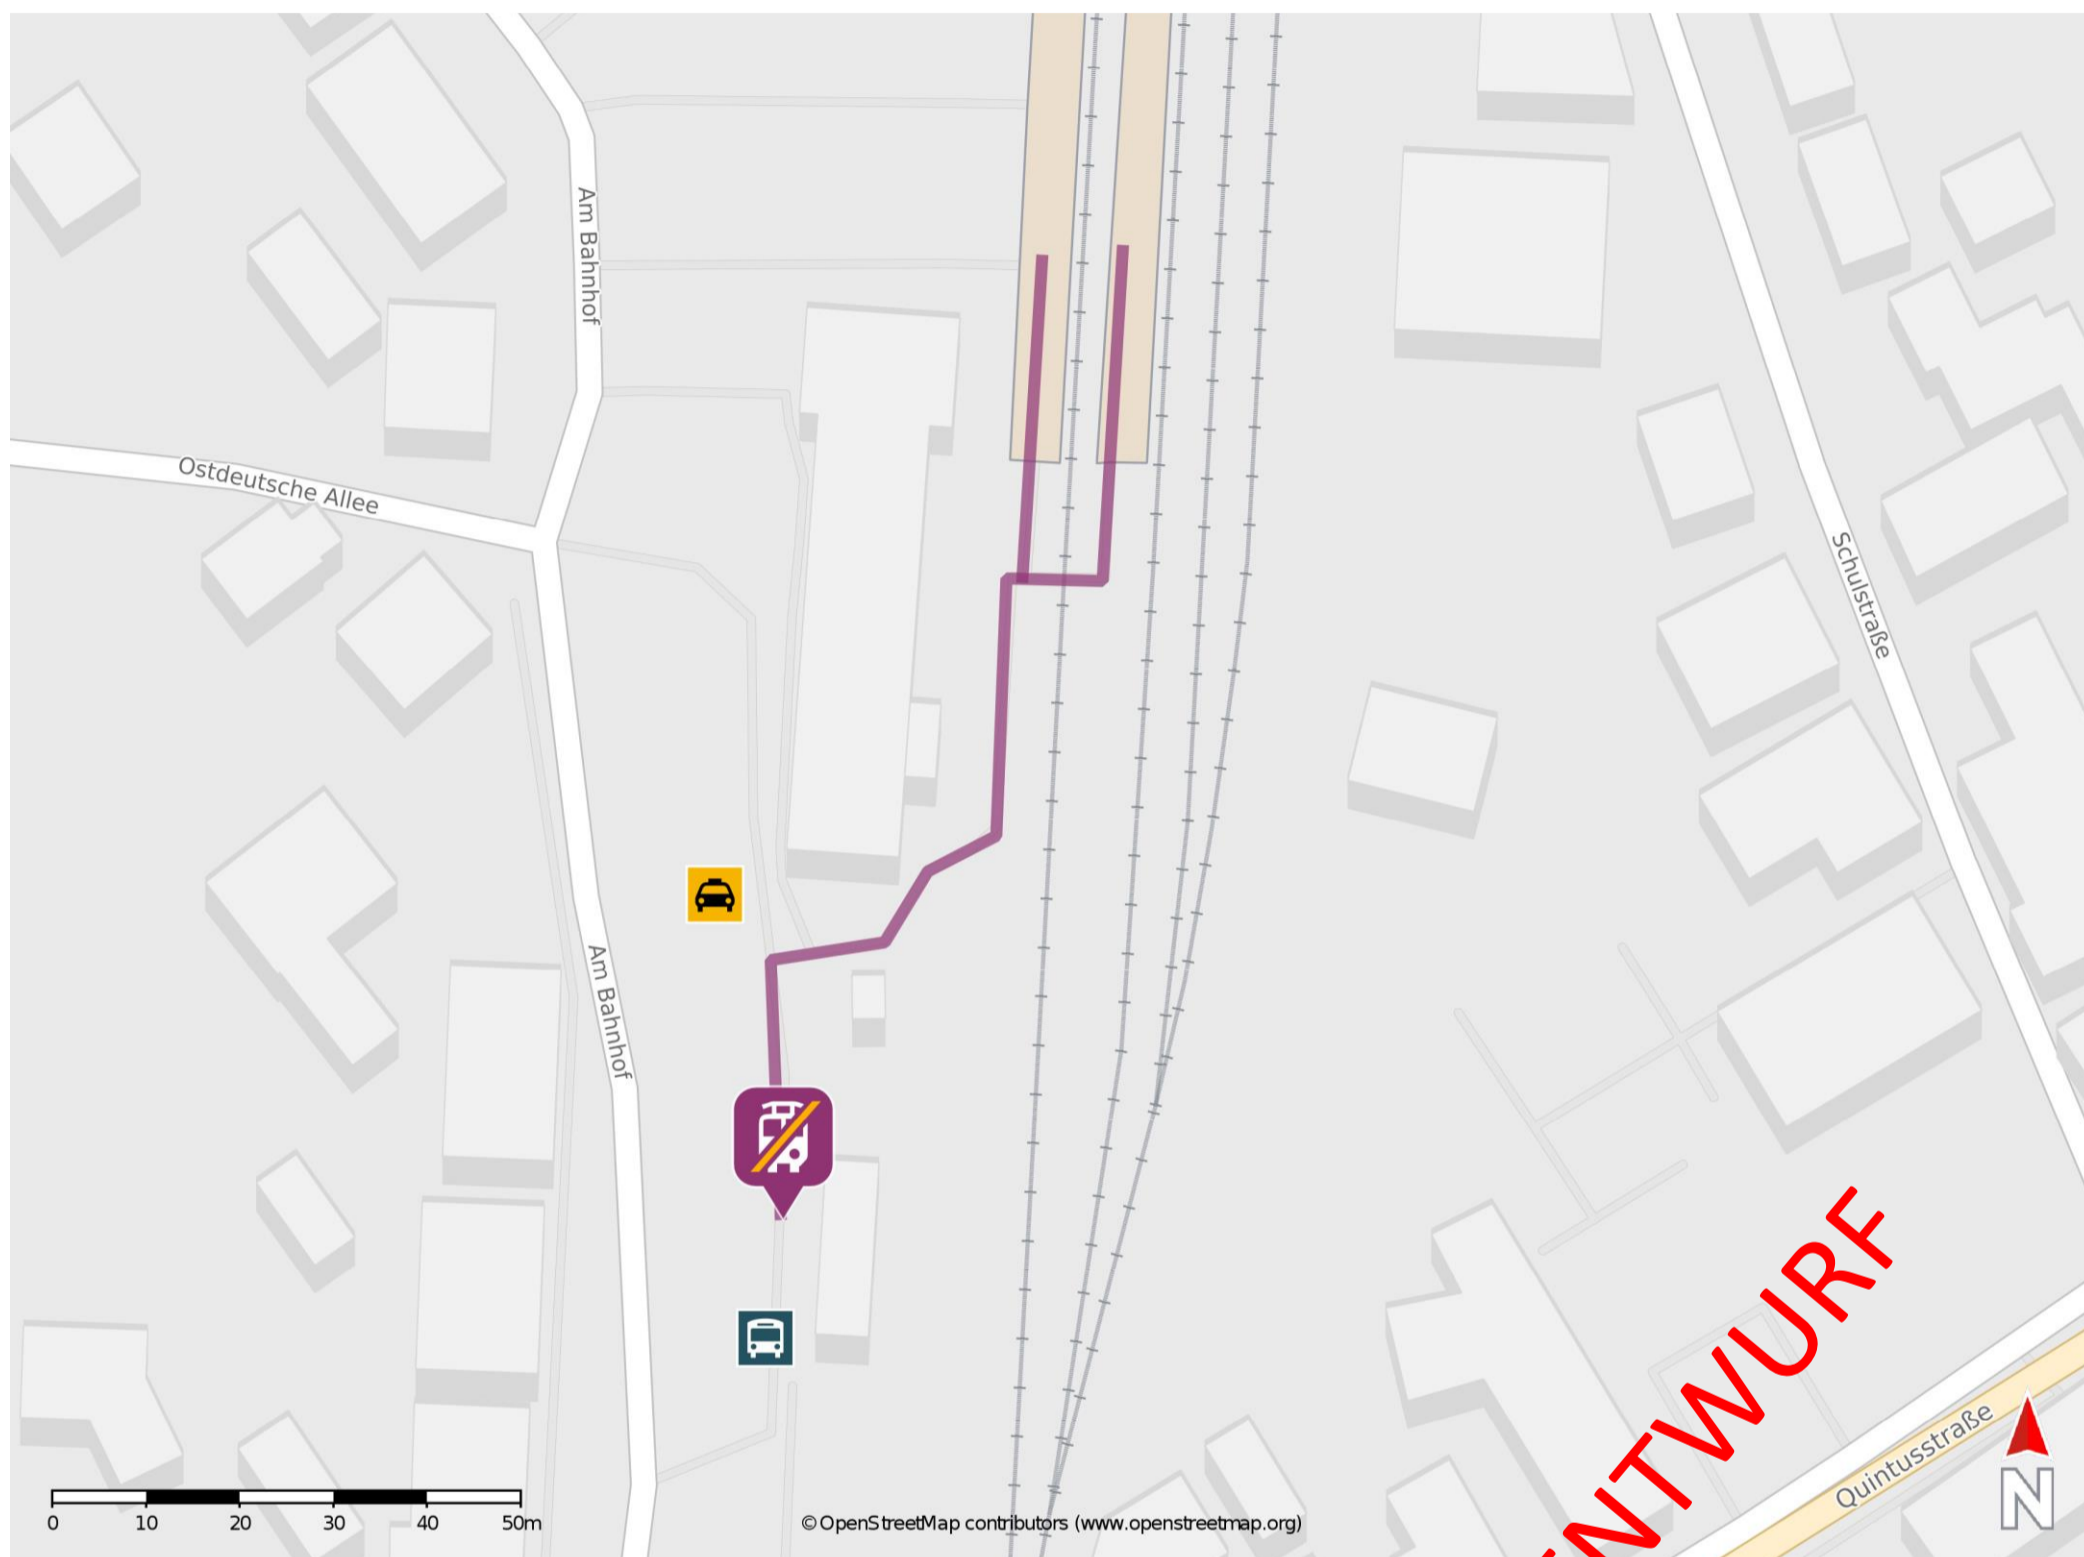

## Walsrode

### Wegbeschreibung Schienenersatzverkehr \*

Verlassen Sie den Bahnsteig und gehen Sie vorbei am Empfangsgebäude zum ZOB. Die Ersatzhaltestelle befindet sich am Bussteig 3 des ZOB.

\* Fahrradmitnahme im Schienenersatzverkehr nur begrenzt möglich.  
Im QR Code sind die Koordinaten der Ersatzhaltestelle hinterlegt.

— barrierefrei  
- nicht barrierefrei