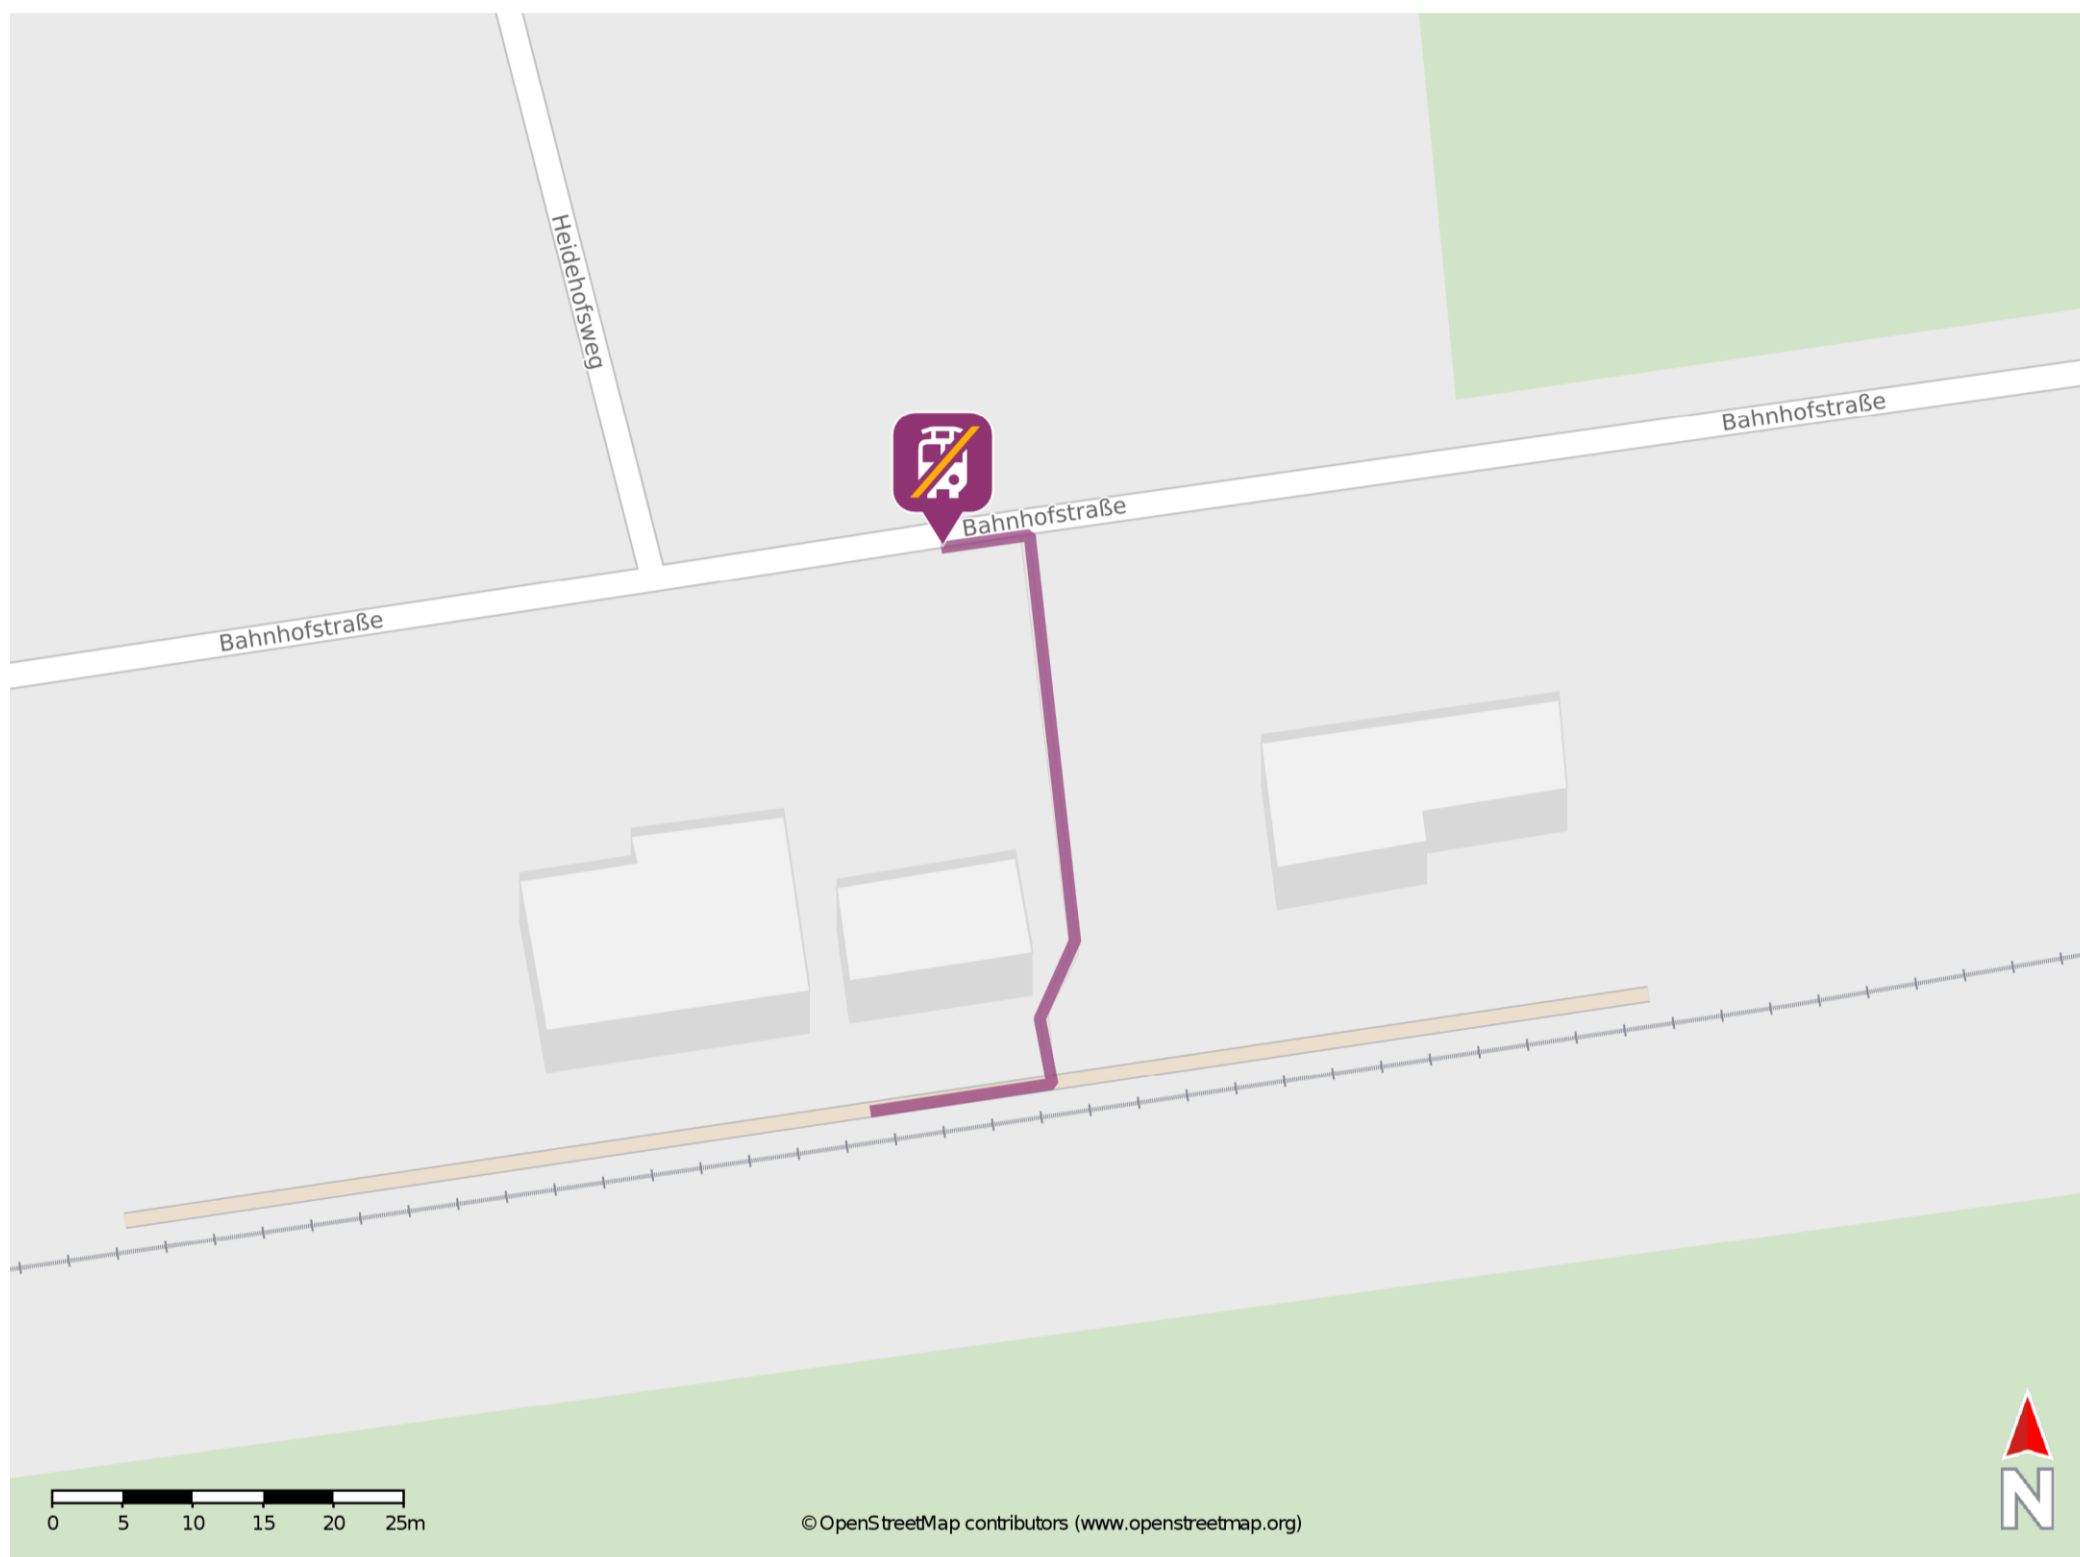

Brockhöfe

Wegbeschreibung Schienenersatzverkehr *

Verlassen Sie den Bahnsteig und begeben Sie sich an die Bahnhofstraße. Die Ersatzhaltestelle befindet sich auf der linken Seite.

* Fahrradmitnahme im Schienenersatzverkehr nur begrenzt möglich.
Im QR Code sind die Koordinaten der Ersatzhaltestelle hinterlegt.

— barrierefrei
- nicht barrierefrei