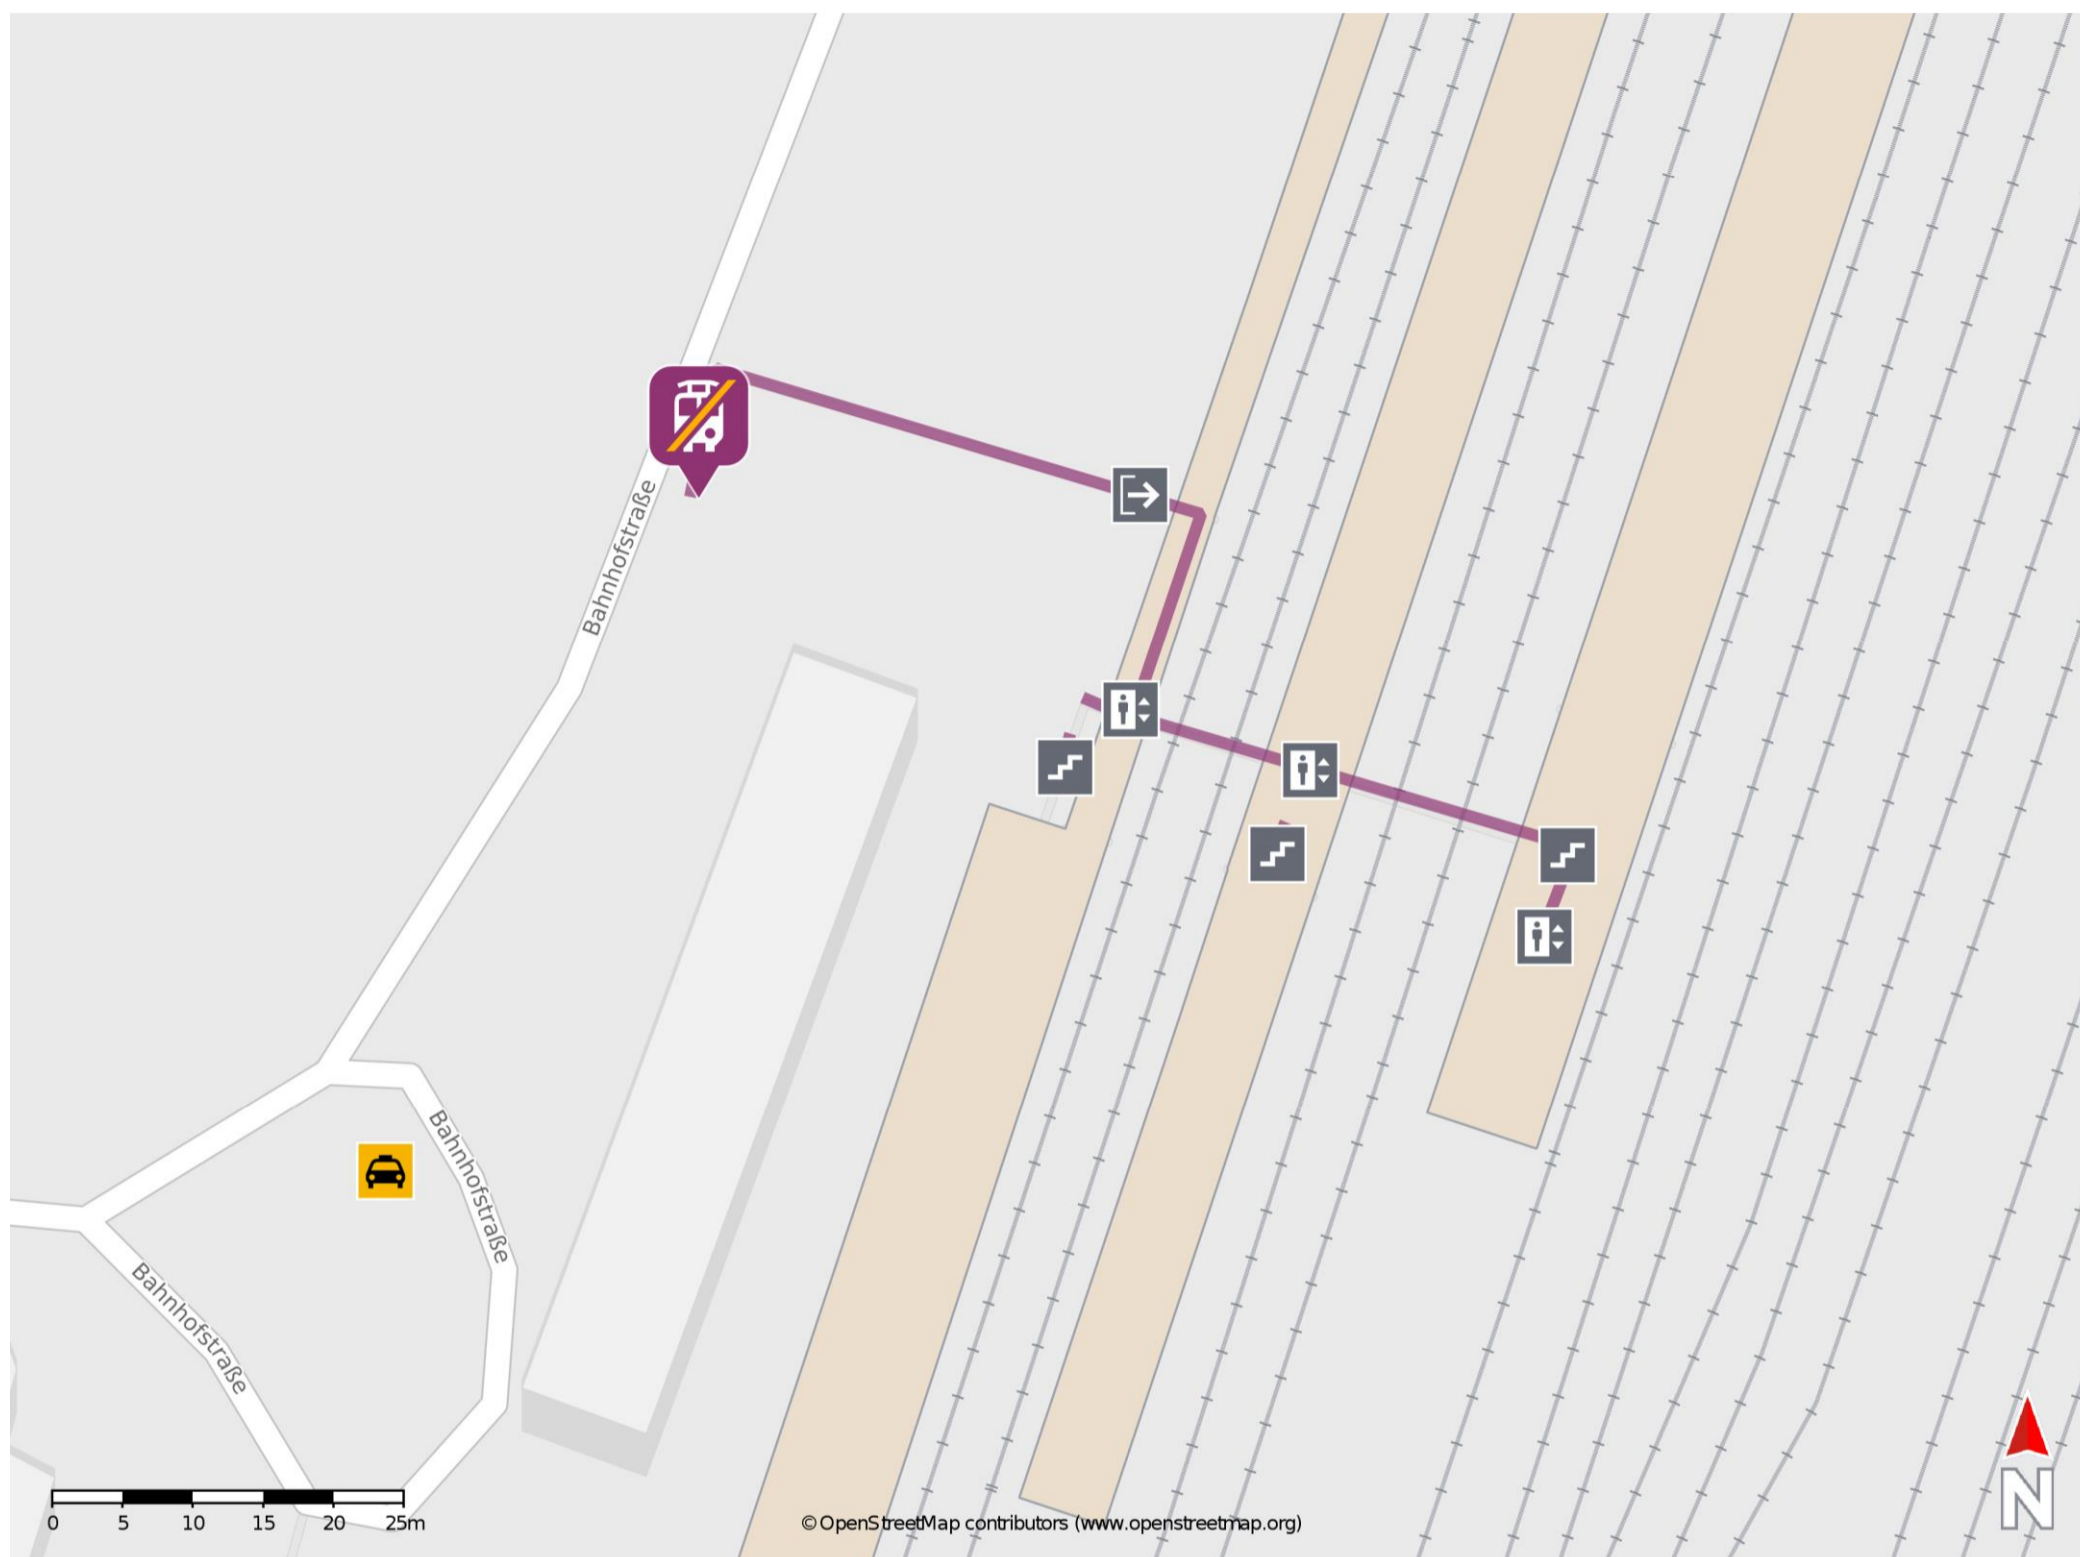

## Elze (Han)

### Wegbeschreibung Schienenersatzverkehr \*

Verlassen Sie den Bahnsteig und begeben Sie sich an die Bahnhofstraße. Die Ersatzhaltestelle befindet sich in unmittelbarer Nähe.

\* Fahrradmitnahme im Schienenersatzverkehr nur begrenzt möglich.  
Im QR Code sind die Koordinaten der Ersatzhaltestelle hinterlegt.

— barrierefrei  
- nicht barrierefrei