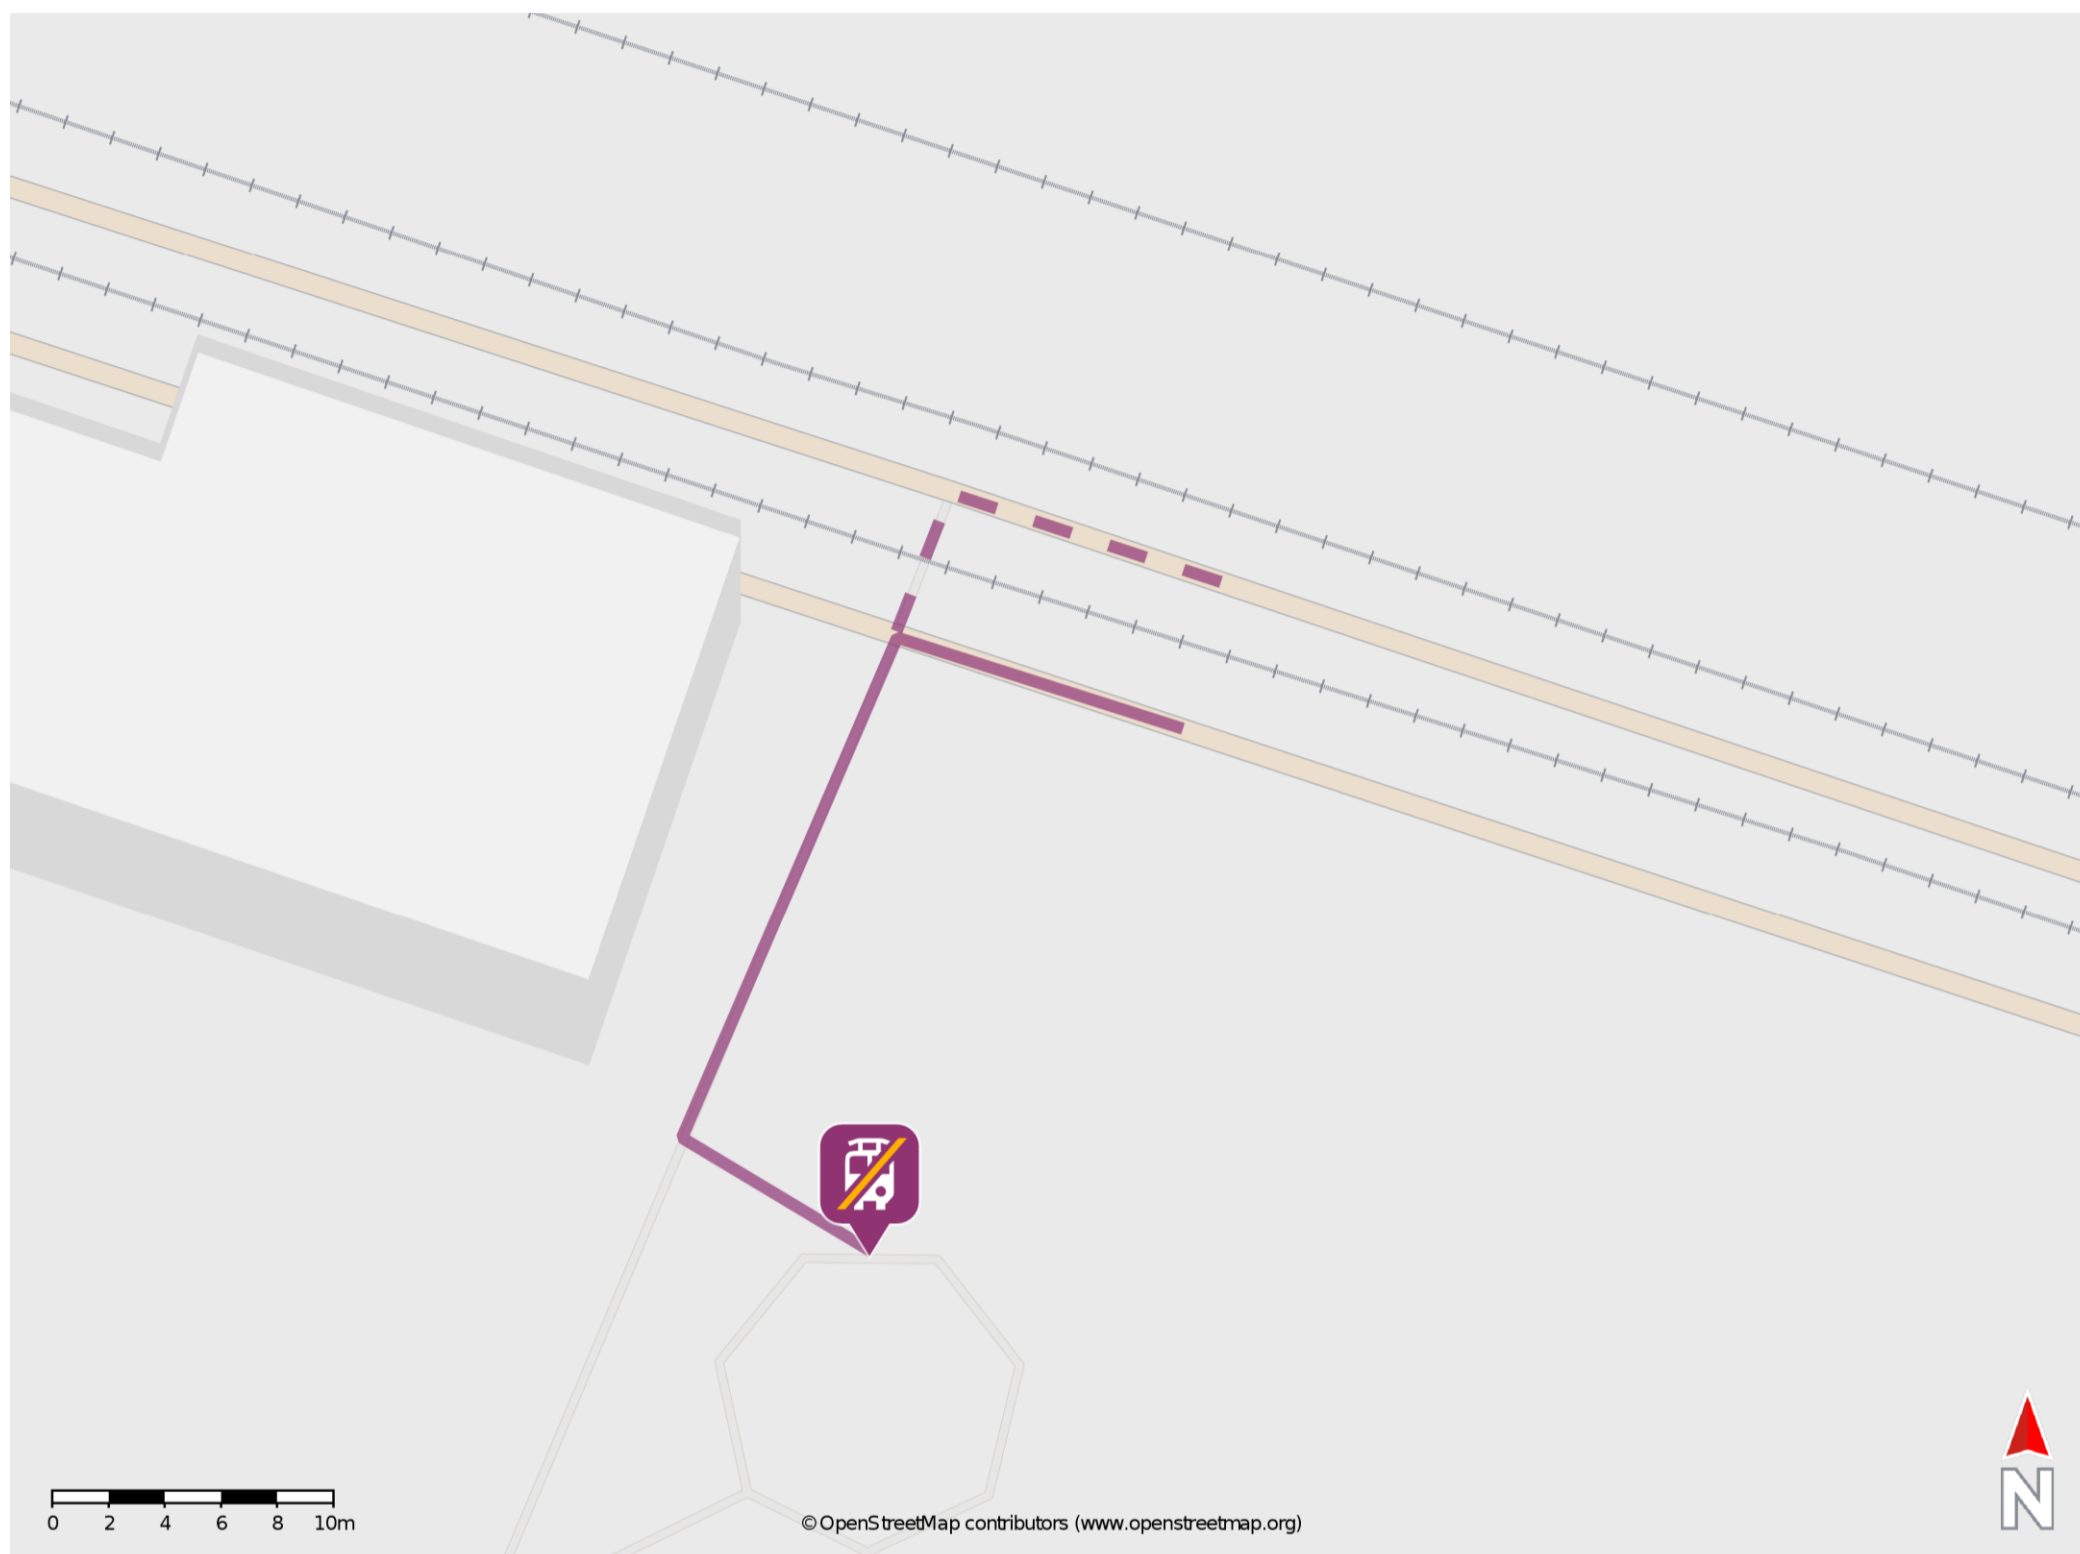

Munster (Örtze)

Wegbeschreibung Schienenersatzverkehr *

Verlassen Sie den Bahnsteig, ggf. über den Gleisübergang und begeben Sie sich an den Bahnhofsvorplatz. Die Ersatzhaltestelle befindet sich in unmittelbarer Nähe.

* Fahrradmitnahme im Schienenersatzverkehr nur begrenzt möglich.
Im QR Code sind die Koordinaten der Ersatzhaltestelle hinterlegt.

— barrierefrei
- - nicht barrierefrei