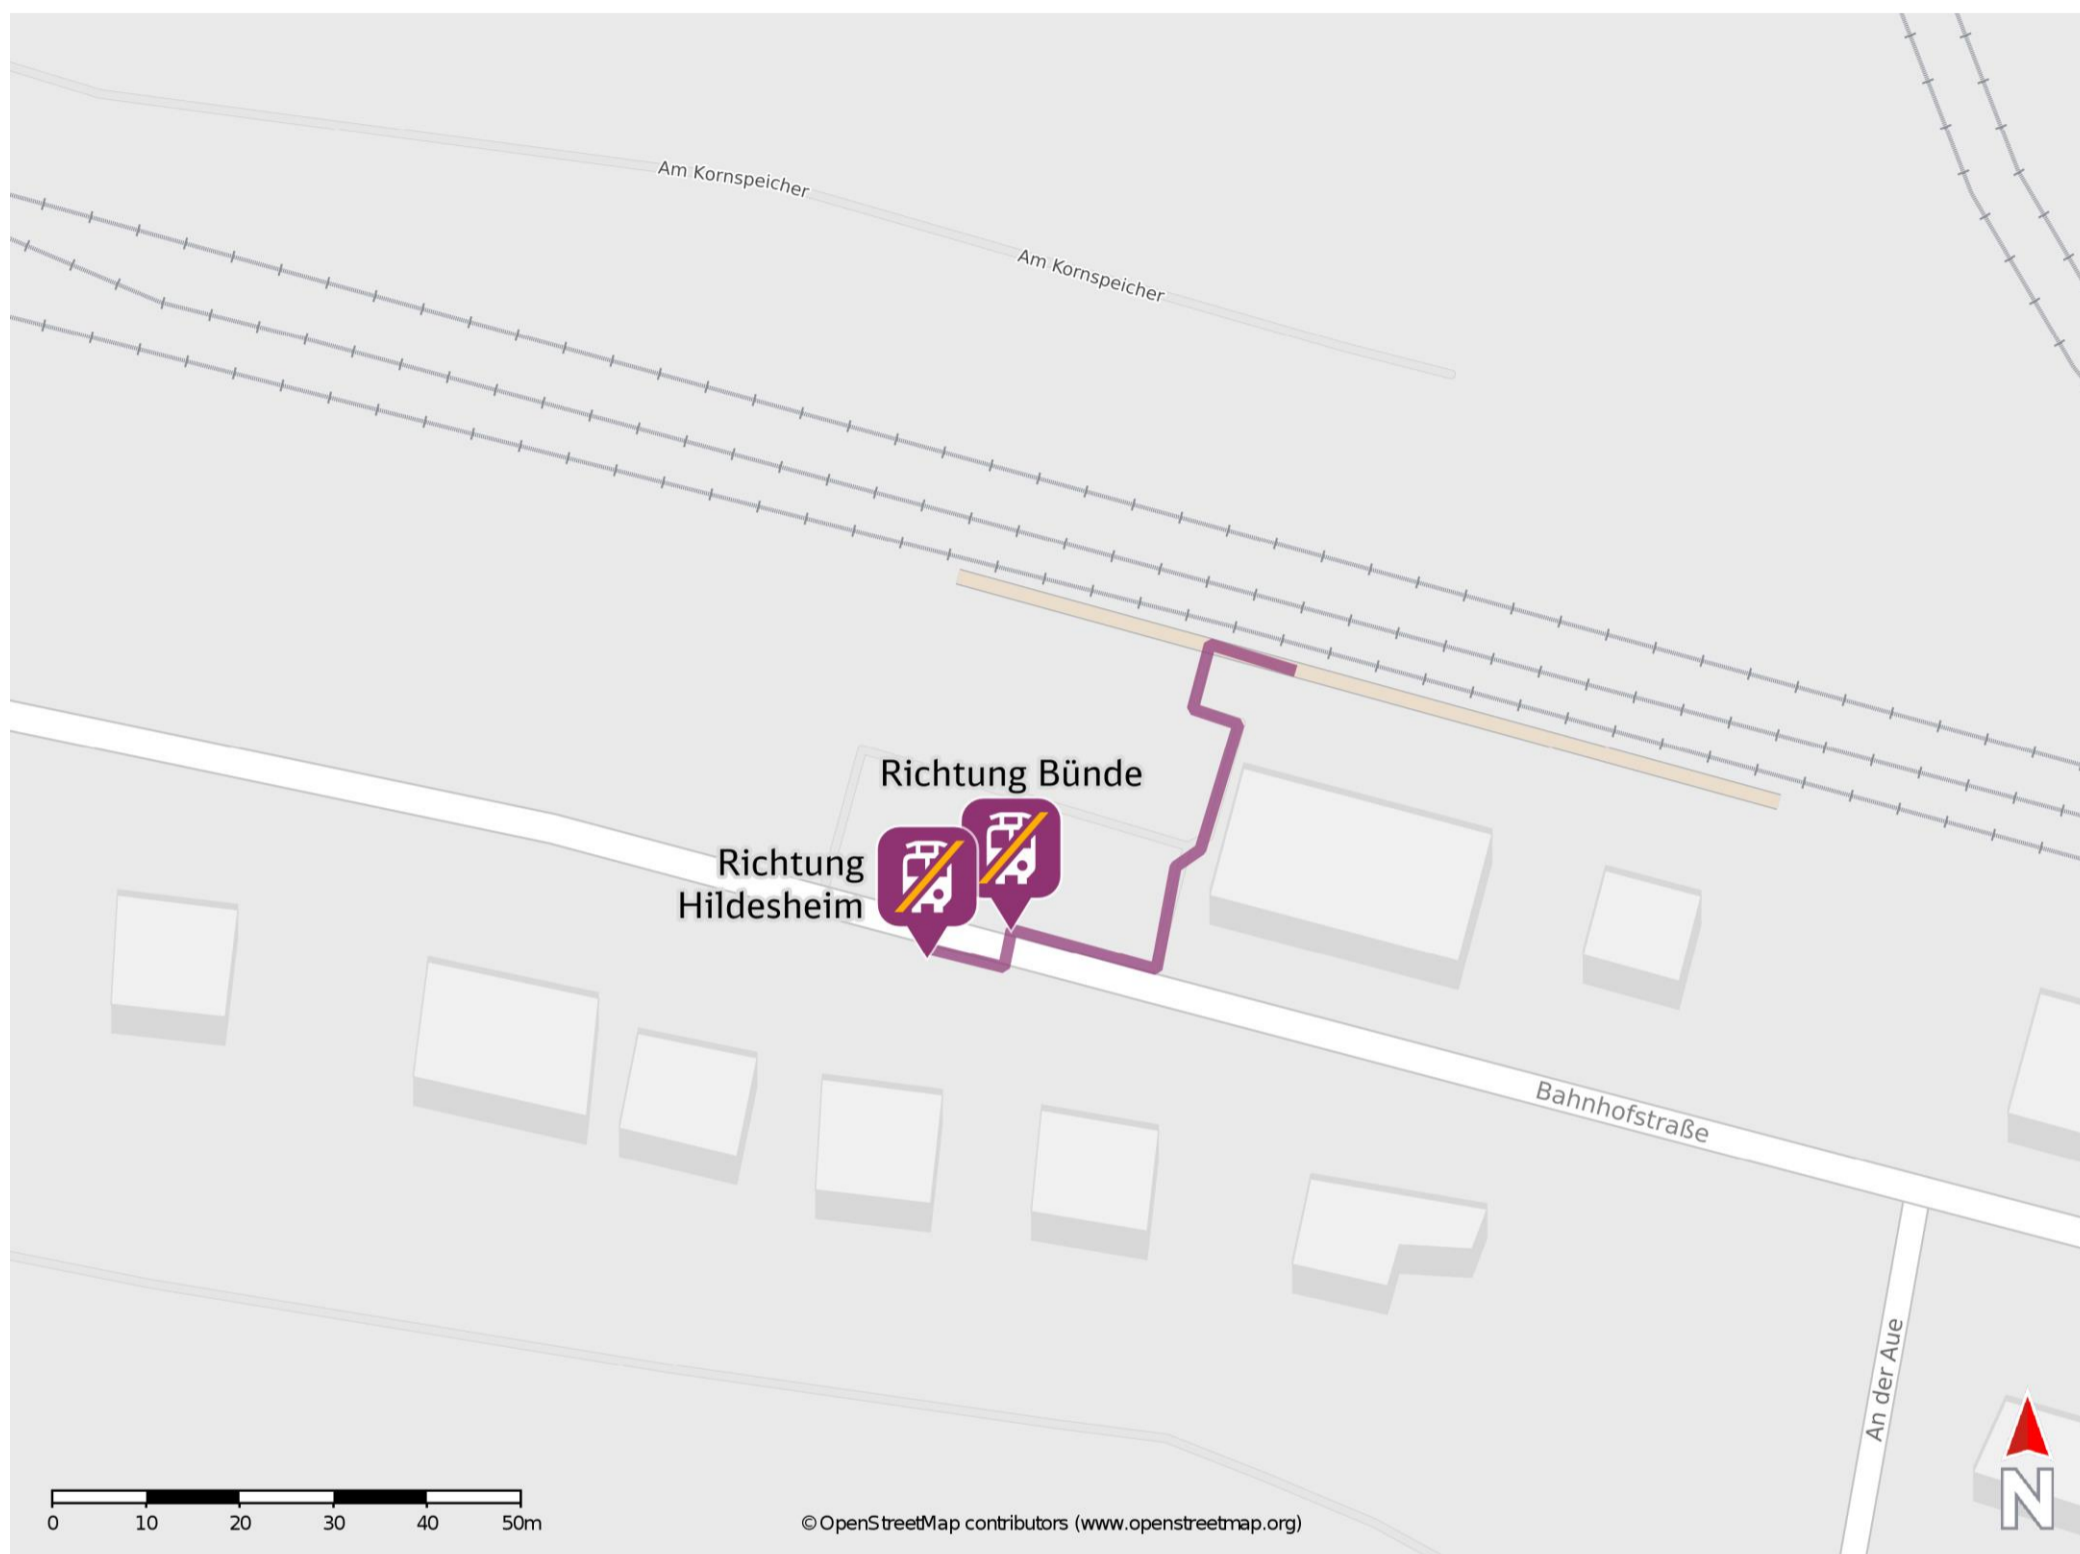

Osterwald

Wegbeschreibung Schienenersatzverkehr *

Verlassen Sie den Bahnsteig und begeben Sie sich an die Bahnhofstraße. Biegen Sie nach rechts ab und folgen Sie dem Straßenverlauf bis zu den Ersatzhaltestellen.

Ersatzhaltestelle Richtung Hildesheim

Ersatzhaltestelle Richtung Bünde

* Fahrradmitnahme im Schienenersatzverkehr nur begrenzt möglich.
Im QR Code sind die Koordinaten der Ersatzhaltestelle hinterlegt.

— barrierefrei
— nicht barrierefrei