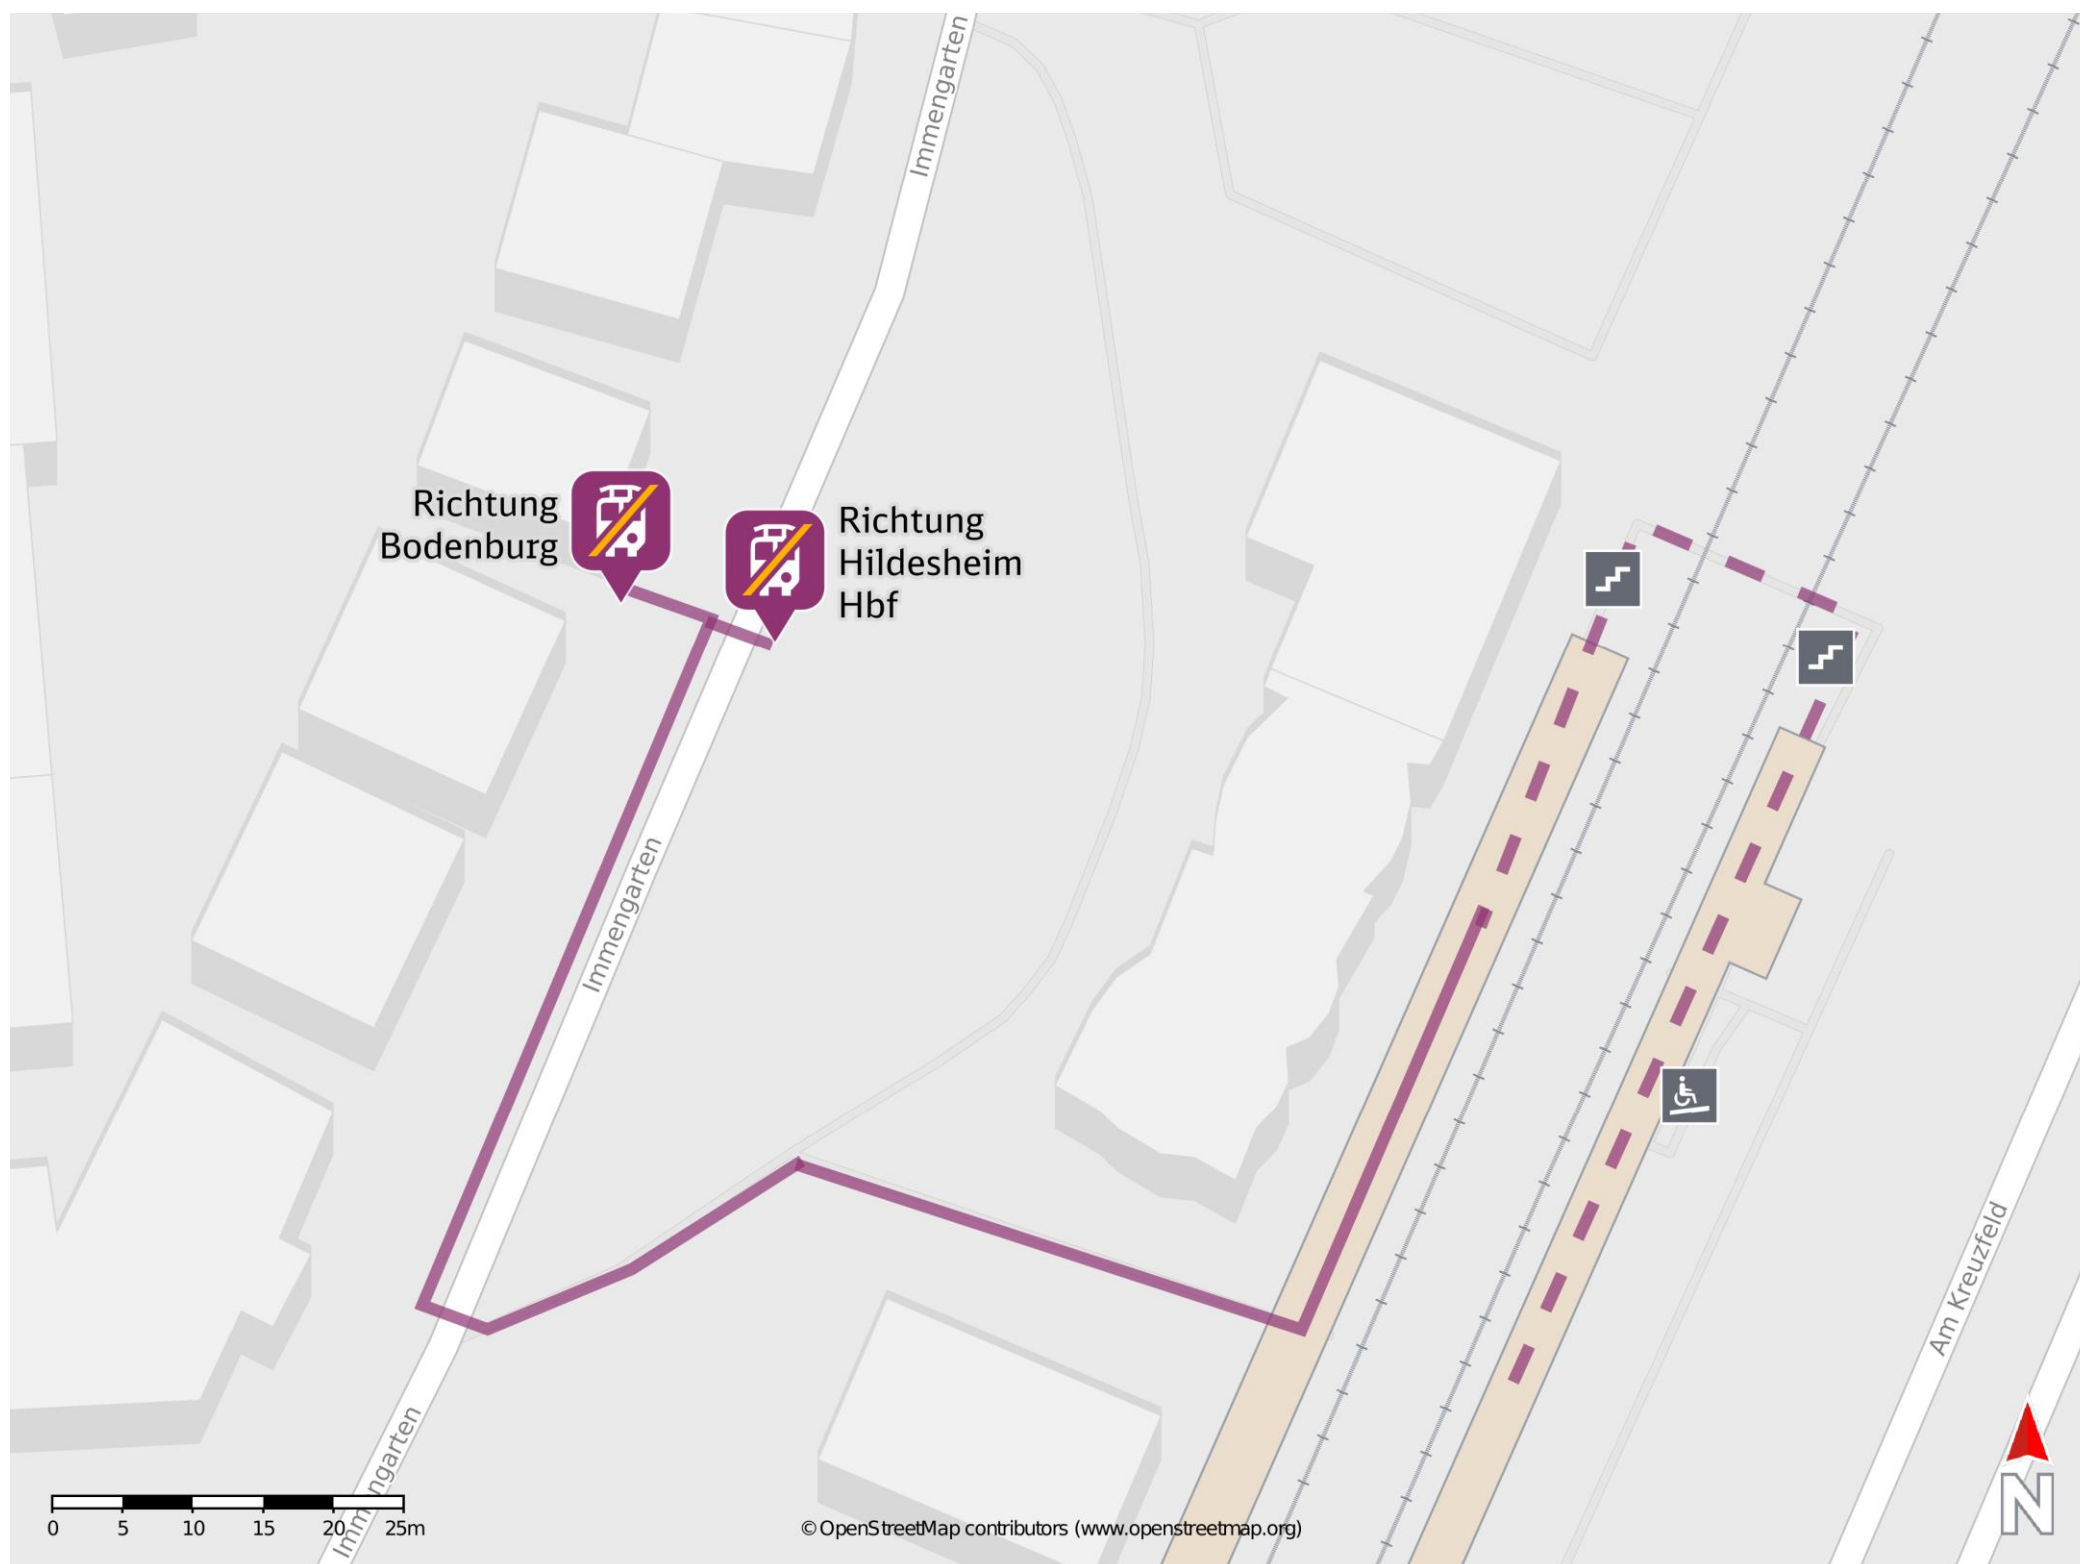

Umgebungsplan

Hildesheim Ost

Wegbeschreibung Schienenersatzverkehr *

Verlassen Sie den Bahnsteig und begeben Sie sich an die Straße Immengarten. Folgen Sie der Wegeleitung und biegen Sie dann nach rechts ab. Folgen Sie der Straße bis Sie die Ersatzhaltestellen erreichen.

Ersatzhaltestelle Richtung Bodenburg

Ersatzhaltestelle Richtung Hildesheim Hbf

17.03.2022, V1.7
live App

*Fahrradmitnahme im Schienenersatzverkehr nur begrenzt, teilweise gar nicht möglich. Bitte informieren Sie sich bei dem von Ihnen genutzten Eisenbahnverkehrsunternehmen. Im QR Code sind die Koordinaten der Ersatzhaltestelle hinterlegt.
Bahnhofsmanagement Braunschweig / Göttingen

— barrierefrei
- - nicht barrierefrei
Bahnhof.de / DB Bahnhof