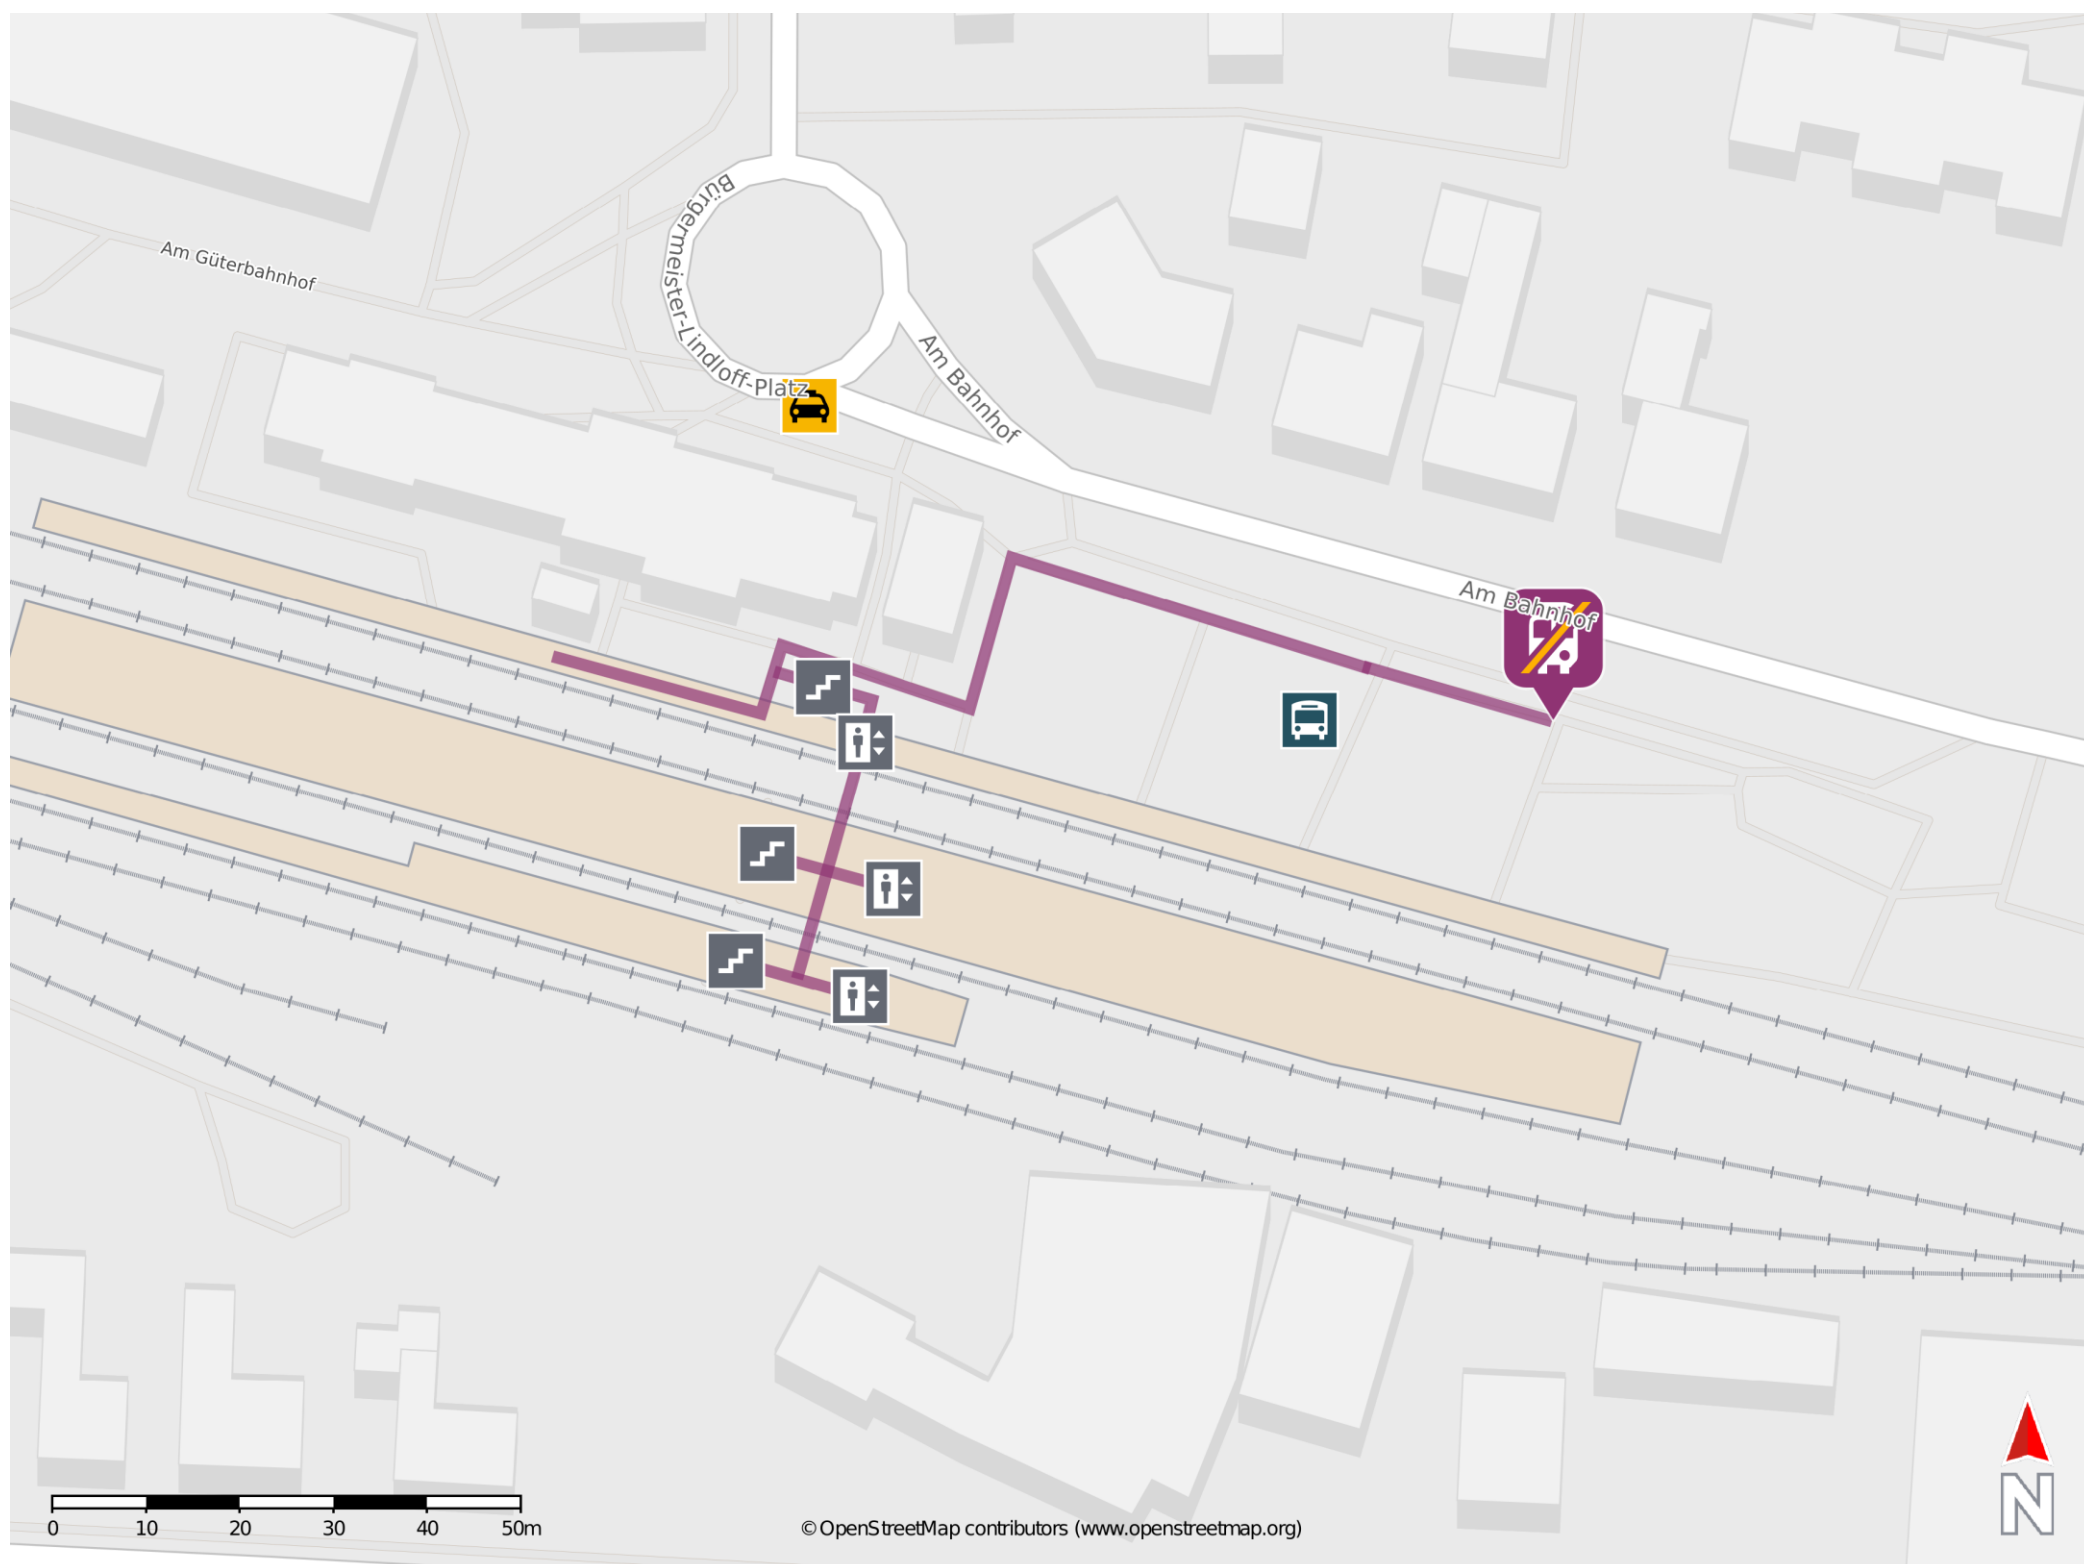

# Umgebungsplan

## Soltau (Han)

### Wegbeschreibung Schienenersatzverkehr \*

Verlassen Sie den Bahnsteig, ggf. durch die Unterführung, und begeben Sie sich zum Bahnhofsvorplatz. Die Ersatzhaltestelle befindet sich am Busbahnhof neben dem Bahnhofsgebäude.

\*Fahrradmitnahme im Schienenersatzverkehr nur begrenzt, teilweise gar nicht möglich. Bitte informieren Sie sich bei dem von Ihnen genutzten Eisenbahnverkehrsunternehmen. Im QR Code sind die Koordinaten der Ersatzhaltestelle hinterlegt.