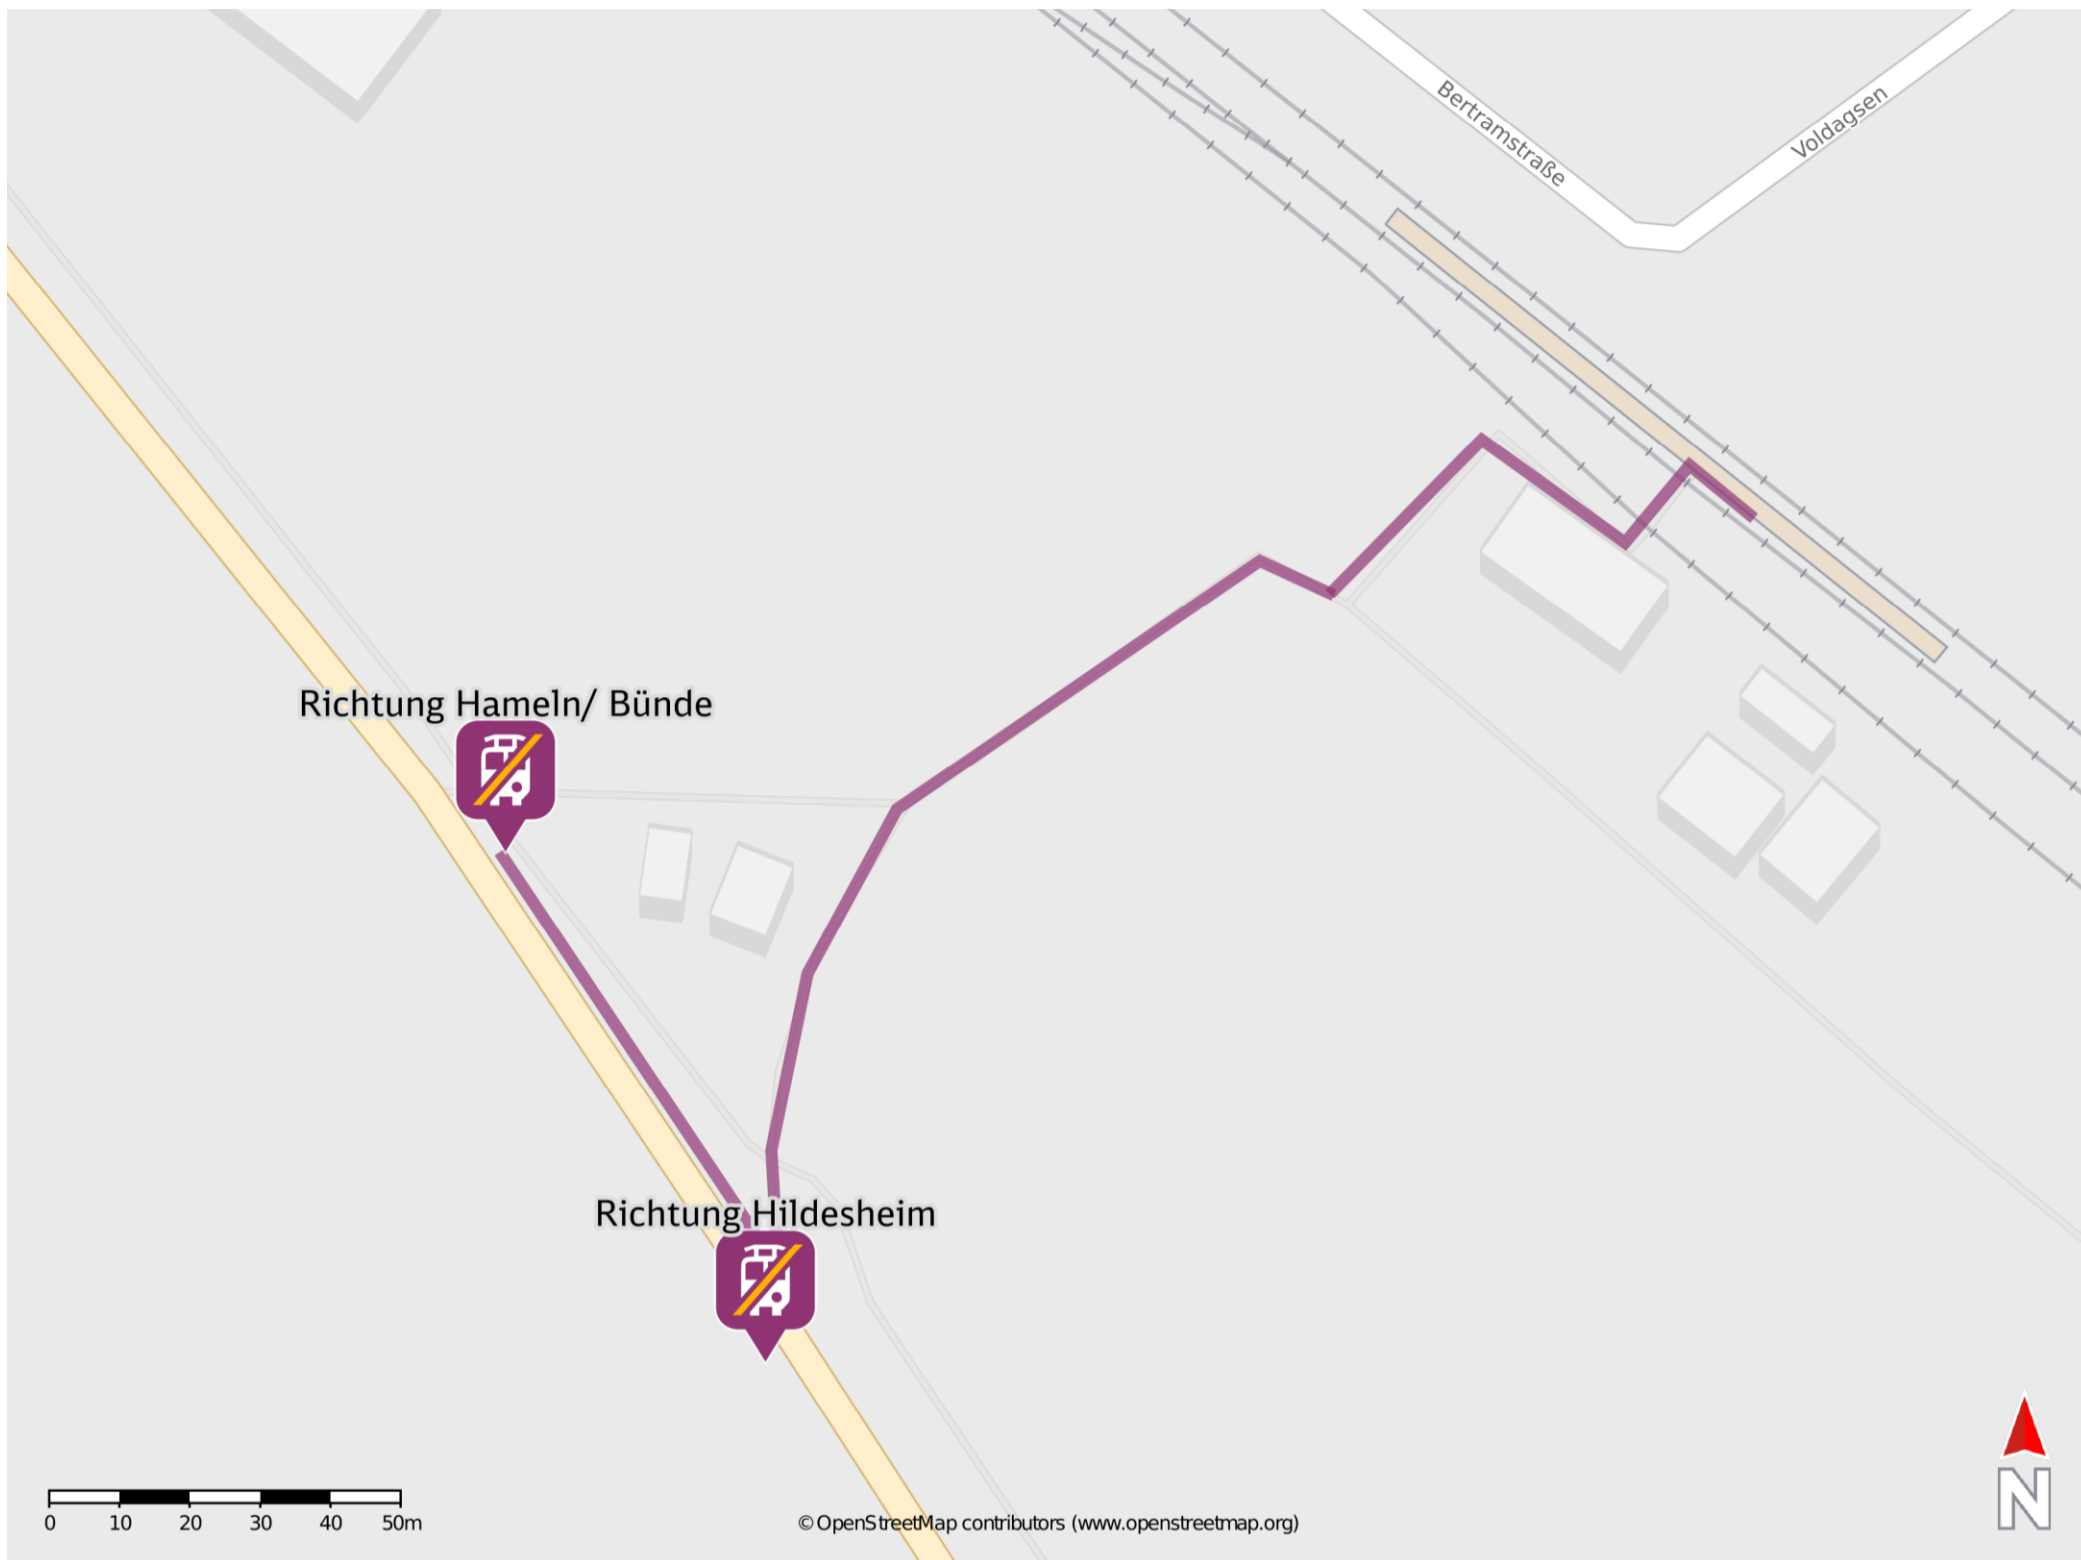

Umgebungsplan

Voldagsen

Ersatzhaltestelle Richtung Hameln/ Bünde

Ersatzhaltestelle Richtung Hildesheim

Wegbeschreibung Schienenersatzverkehr *

Verlassen Sie den Bahnsteig über den Bahnhofsvorplatz und folgen Sie dem Fußweg bis zur B1. Für die Ersatzhaltestelle in Richtung Hameln/Bünde halten Sie sich rechts und folgen dem Straßenverlauf bis zur Ersatzhaltestelle. Für die Ersatzhaltestelle in Richtung Hildesheim halten Sie sich links und folgen dem Straßenverlauf bis zur Ersatzhaltestelle.

*Fahrradmitnahme im Schienenersatzverkehr nur begrenzt, teilweise gar nicht möglich. Bitte informieren Sie sich bei dem von Ihnen genutzten Eisenbahnverkehrsunternehmen. Im QR Code sind die Koordinaten der Ersatzhaltestelle hinterlegt.

—— barrierefrei
— nicht barrierefrei