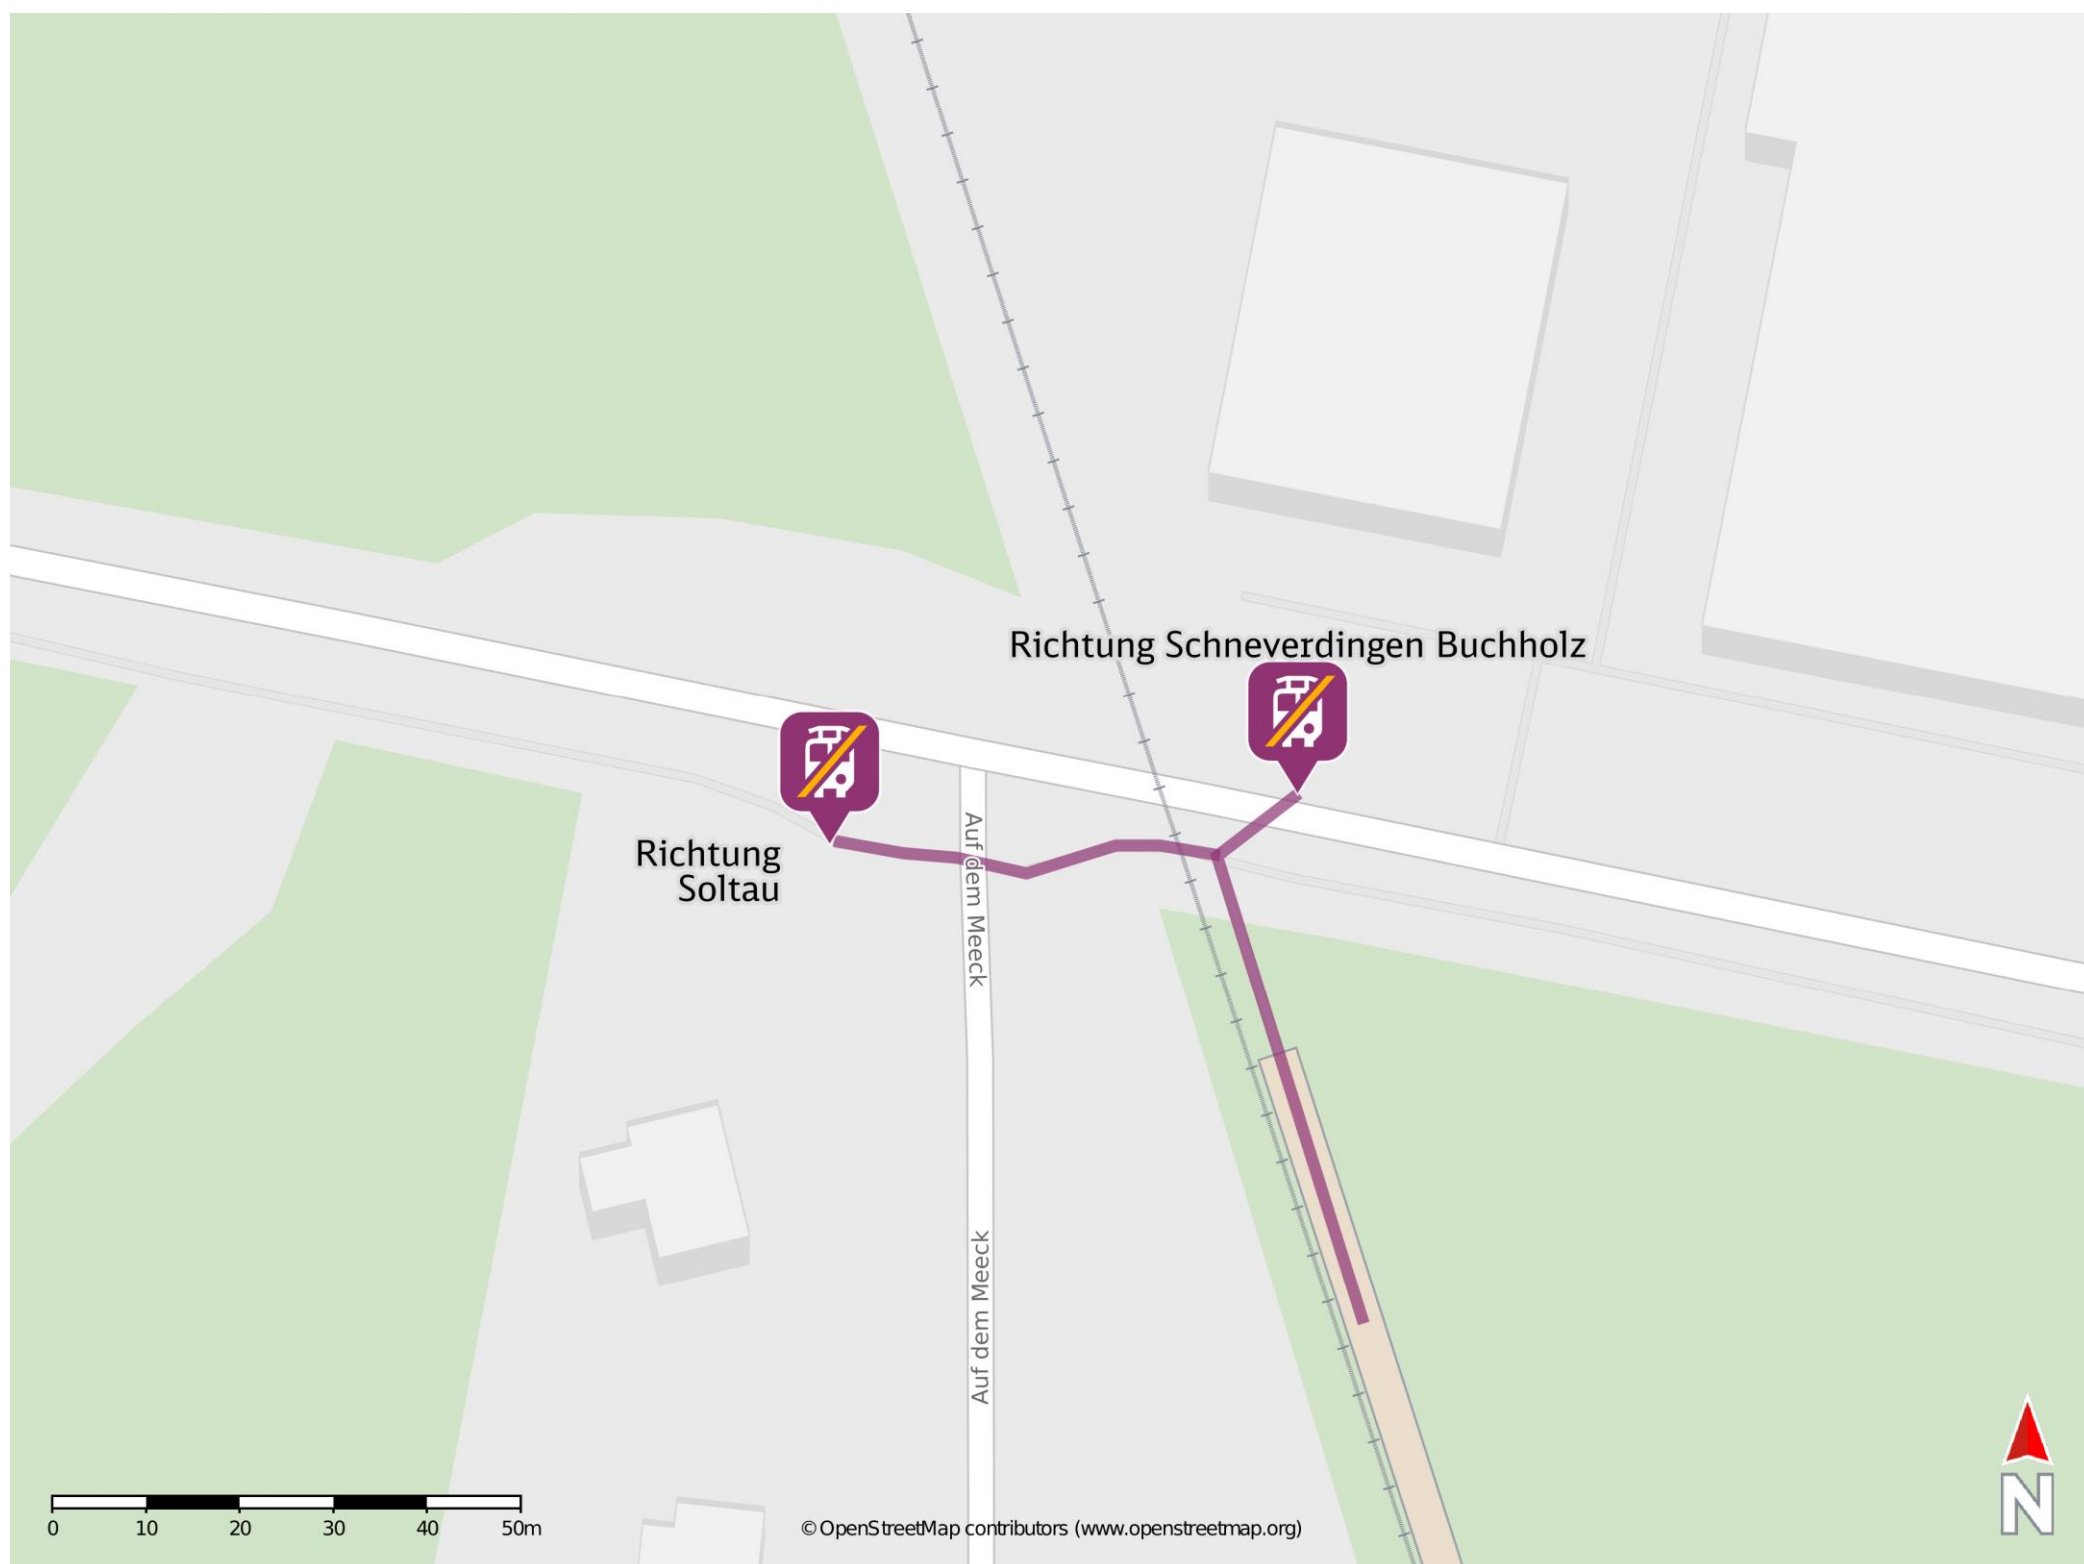

Umgebungsplan

Wolterdingen (Han)

Wegbeschreibung Schienenersatzverkehr *

Verlassen Sie den Bahnsteig und halten Sie sich links bzw. rechts. Überqueren Sie den Bahnübergang und begeben Sie sich an die Soltauer Straße. Die Ersatzhaltestellen befinden sich direkt an der Soltauer Straße.

Ersatzhaltestelle Richtung Schneverdingen Buchholz

Ersatzhaltestelle Richtung Soltau

*Fahrradmitnahme im Schienenersatzverkehr nur begrenzt, teilweise gar nicht möglich. Bitte informieren Sie sich bei dem von Ihnen genutzten Eisenbahnverkehrsunternehmen. Im QR Code sind die Koordinaten der Ersatzhaltestelle hinterlegt.

— barrierefrei
— nicht barrierefrei